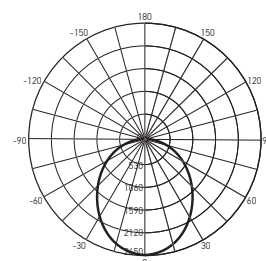

Ra > 80, коэффициент пульсации < 1%

УДОБНЫЙ МОНТАЖ ИЗДЕЛИЯ

ВЫСОКАЯ ЭНЕРГОЭФФЕКТИВНОСТЬ

115 Лм/Вт

PWP-C3

Встроенный драйвер входит в комплект поставки

ТЕХНИЧЕСКИЕ ХАРАКТЕРИСТИКИ

- Источник света: светодиоды SMD2835
- Материал корпуса: поликарбонат, алюминий
- Цвет корпуса: белый
- Материал рассеивателя: опаловый поликарбонат
- Угол светораспределения: 120°
- Индекс цветопередачи: Ra > 85
- Входное напряжение: ~196–264 В
- Коэффициент пульсации: < 1 %
- Коэффициент мощности: cos φ > 0,90
- Диапазон рабочих температур: -20...+40°C
- Срок службы: 40 000 часов