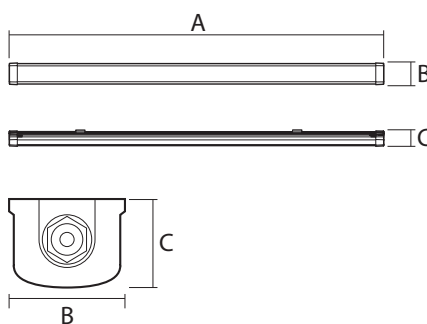

Ra > 80, коэффициент пульсации < 1%

УДОБНЫЙ МОНТАЖ ИЗДЕЛИЯ

ВЫСОКАЯ ЭНЕРГОЭФФЕКТИВНОСТЬ

115 Лм/Вт

PWP-C3

Встроенный драйвер входит в комплект поставки

ТЕХНИЧЕСКИЕ ХАРАКТЕРИСТИКИ

- Источник света: светодиоды SMD2835
- Материал корпуса: поликарбонат, алюминий
- Цвет корпуса: белый
- Материал рассеивателя: опаловый поликарбонат
- Угол светораспределения: 120°
- Индекс цветопередачи: Ra > 85
- Входное напряжение: ~196–264 В
- Коэффициент пульсации: < 1 %
- Коэффициент мощности: cos φ > 0,90
- Диапазон рабочих температур: -20...+40°C
- Срок службы: 40 000 часов

PWP-C3 1500 60w
SHOPLIGHT

Код для заказа	Штрих-код	Артикул	Мощность, Вт	Цветовая темп., К	Световой поток, лм	Размеры АхВхС, мм	Вес, кг	Упаковка, шт.
НОВИНКА 5039308	4895205039308	PWP-C3 600 20w 4000K IP65 SHOPLIGHT	20	4000	2320	600x71x45	0,4	1/25
НОВИНКА 5039322	4895205039322	PWP-C3 600 20w 6500K IP65 SHOPLIGHT	20	6500	2320	600x71x45	0,4	1/25
НОВИНКА 5039346	4895205039346	PWP-C3 1200 40w 4000K IP65 SHOPLIGHT	40	4000	4640	1200x71x45	0,7	1/12
НОВИНКА 5039360	4895205039360	PWP-C3 1200 40w 6500K IP65 SHOPLIGHT	40	6500	4640	1200x71x45	0,7	1/12
5017634	4895205017634	PWP-C3 1200 50w 4000K IP65 SHOPLIGHT	50	4000	5800	1200x71x45	0,75	1/12
5017658	4895205017658	PWP-C3 1200 50w 6500K IP65 SHOPLIGHT	50	6500	5800	1200x71x45	0,75	1/12
5008199	4895205008199	PWP-C3 1500 60w 4000K IP65 SHOPLIGHT	60	4000	7000	1500x71x45	0,95	1/12
5014138	4895205014138	PWP-C3 1500 60w 6500K IP65 SHOPLIGHT	60	6500	7000	1500x71x45	0,95	1/12