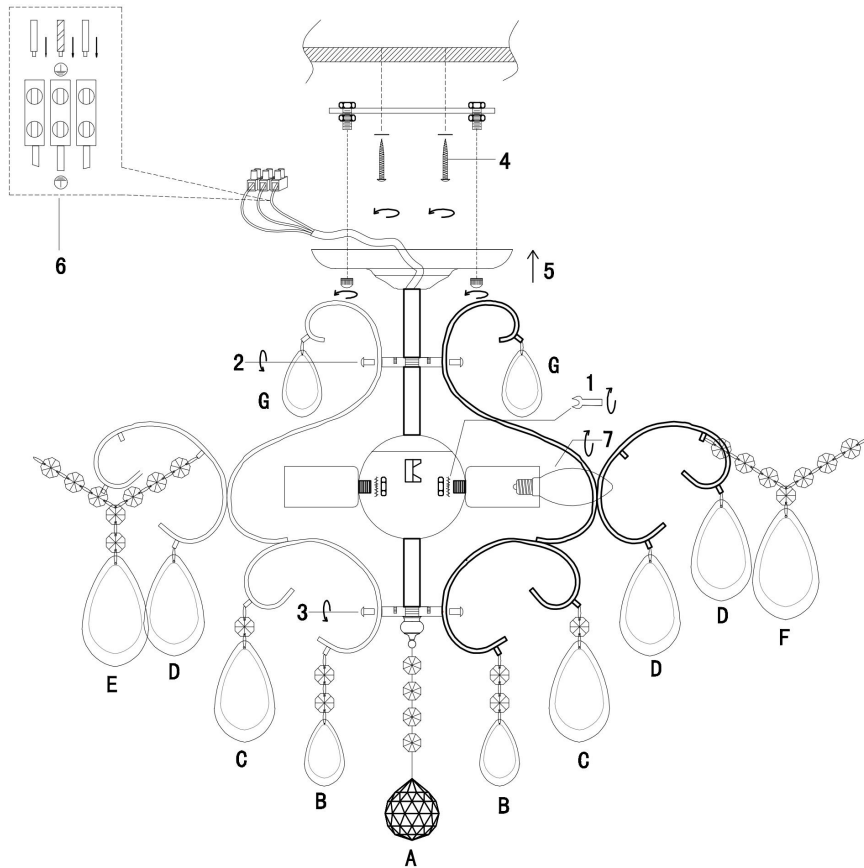

freya

Инструкция FR2302CL-04S

4xE14 40W

Модель: FR2302CL-04S
Коллекция: Classic
Серия: Chabrol
Подвесной светильник