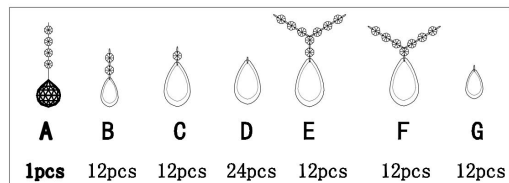

freya

Инструкция FR2302CL-04S

4xE14 40W

Модель: FR2302CL-04S
Коллекция: Classic
Серия: Chabrol
Подвесной светильник