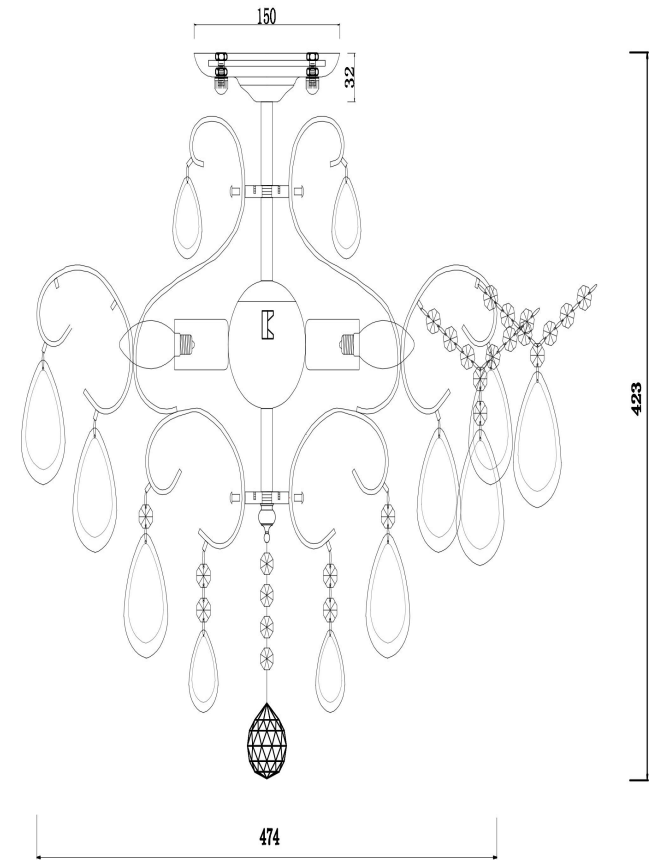

freya

Инструкция FR2302CL-04S

4xE14 40W

Модель: FR2302CL-04S
Коллекция: Classic
Серия: Chabrol
Подвесной светильник