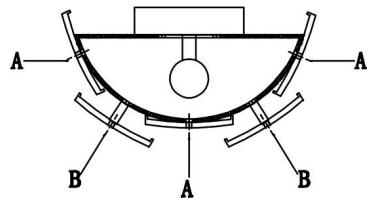

freya

Инструкция FR5198WL-01CH

1xE14 60W

Модель: FR5198WL-01CH
Коллекция: Modern
Серия: Ottimo
Настенный светильник