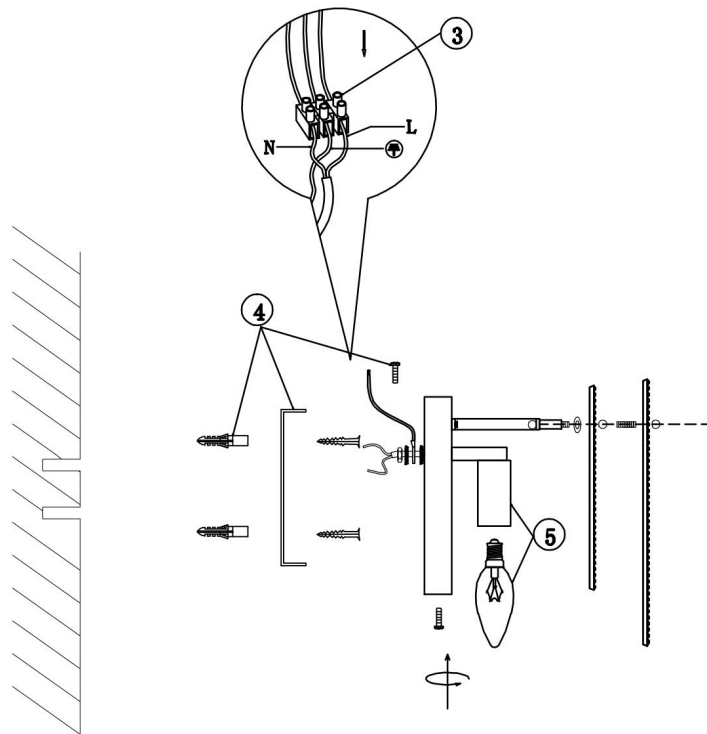

freya

Инструкция FR5198WL-01CH

1xE14 60W

Модель: FR5198WL-01CH
Коллекция: Modern
Серия: Ottimo
Настенный светильник