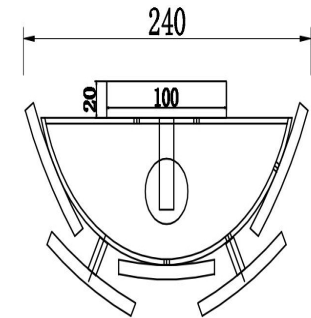

freya

Инструкция FR5198WL-01CH

1xE14 60W

Модель: FR5198WL-01CH
Коллекция: Modern
Серия: Ottimo
Настенный светильник