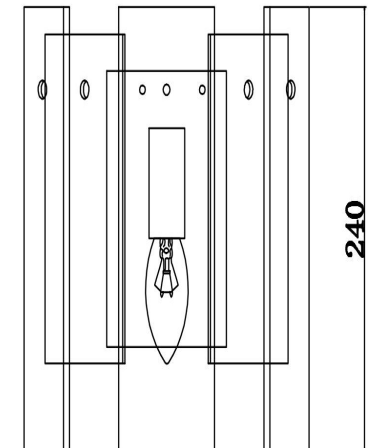

freya

Инструкция FR5198WL-01CH

1xE14 60W

Модель: FR5198WL-01CH
Коллекция: Modern
Серия: Ottimo
Настенный светильник