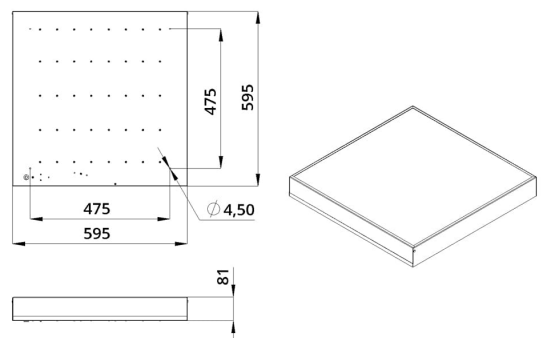

Технические данные

Светодиодный светильник ПромЛед Офис 36
Экстра 3000К Колотый лед 595×595×80мм

1. Описание серии

Серия светодиодных светильников для освещения общественных помещений: офисов, торговых залов, образовательных учреждений, больниц.

«Офис» имеет среднюю световую эффективность 120 лм/Вт и создает комфортное освещение без пульсаций.

Светильники имеют легкий стальной корпус со специальной поворотной планкой, позволяющей без дополнительного инструмента вынимать рассеиватель из корпуса, облегчая накладной монтаж. Светильники серии «Офис» могут быть укомплектованы рассеивателями «Призма», «Микропризма», «Опал» и «Колотый лед».

В комплекте поставляются крепления для потолка типа «Армстронг», но есть возможность и накладного монтажа на обычный потолок.

2. КСС и Габаритный чертеж

Габаритный чертеж