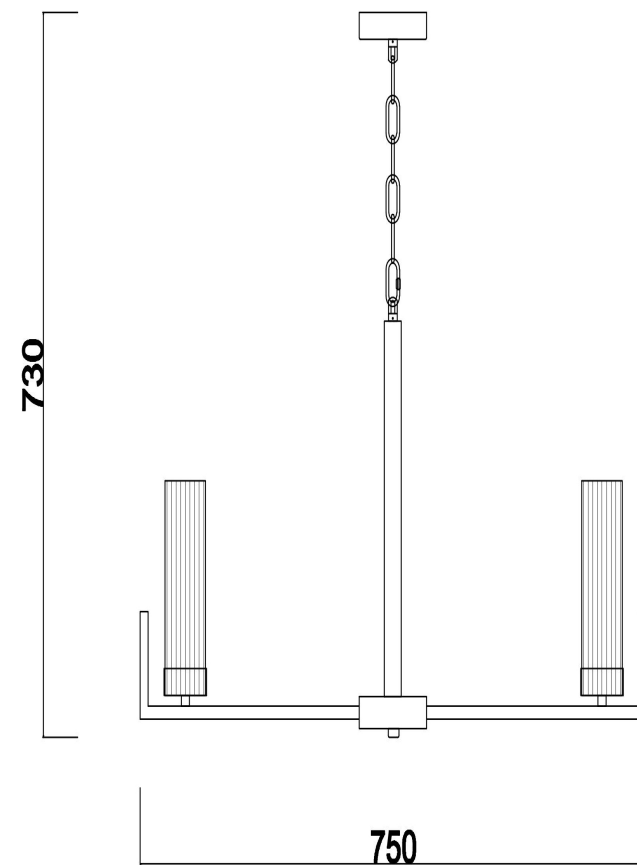

freya

Инструкция FR5214PL-08BS

8xE14 60W

Модель: FR5214PL-08BS

Коллекция: Modern

Серия: Adeline

 Подвесной светильник