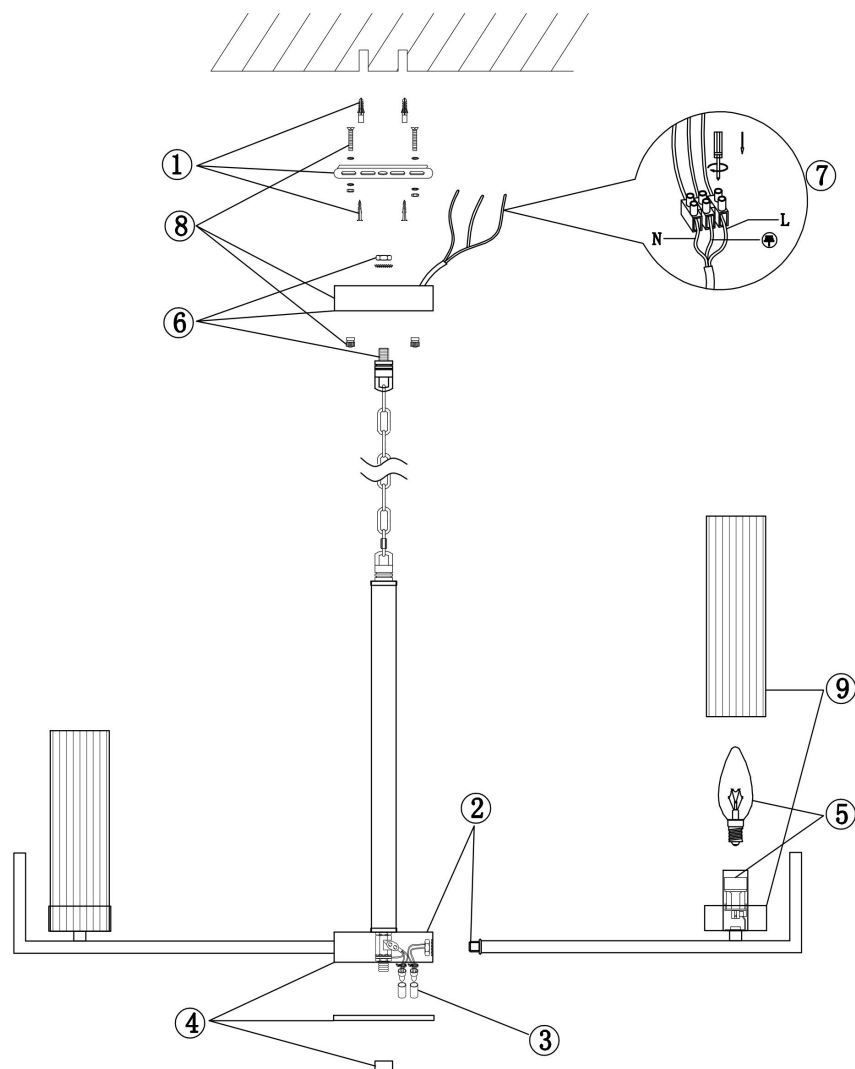

freya

Инструкция FR5214PL-08BS

8xE14 60W

Модель: FR5214PL-08BS

Коллекция: Modern

Серия: Adeline

 Подвесной светильник