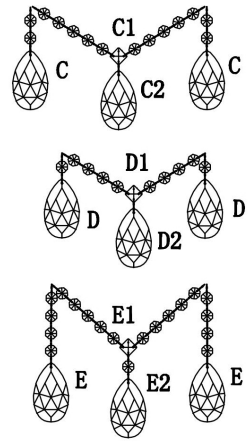

CRYSTAL INSTRUCTION :

- A = 6pcs
- A1 = 6pcs
- A2 = 6pcs
- B = 6pcs
- C = 12pcs
- C1 = 12pcs
- C2 = 12pcs
- D = 12pcs
- D1 = 6pcs
- D2 = 6pcs
- E = 6pcs
- E1 = 6pcs
- E2 = 6pcs
- F = 6pcs
- G = 1pcs
- H = 72pcs

18xE14 40W

Модель: DIA880-PL-18-G
 Коллекция: Royal Classic
 Серия: Erna
 Подвесной светильник