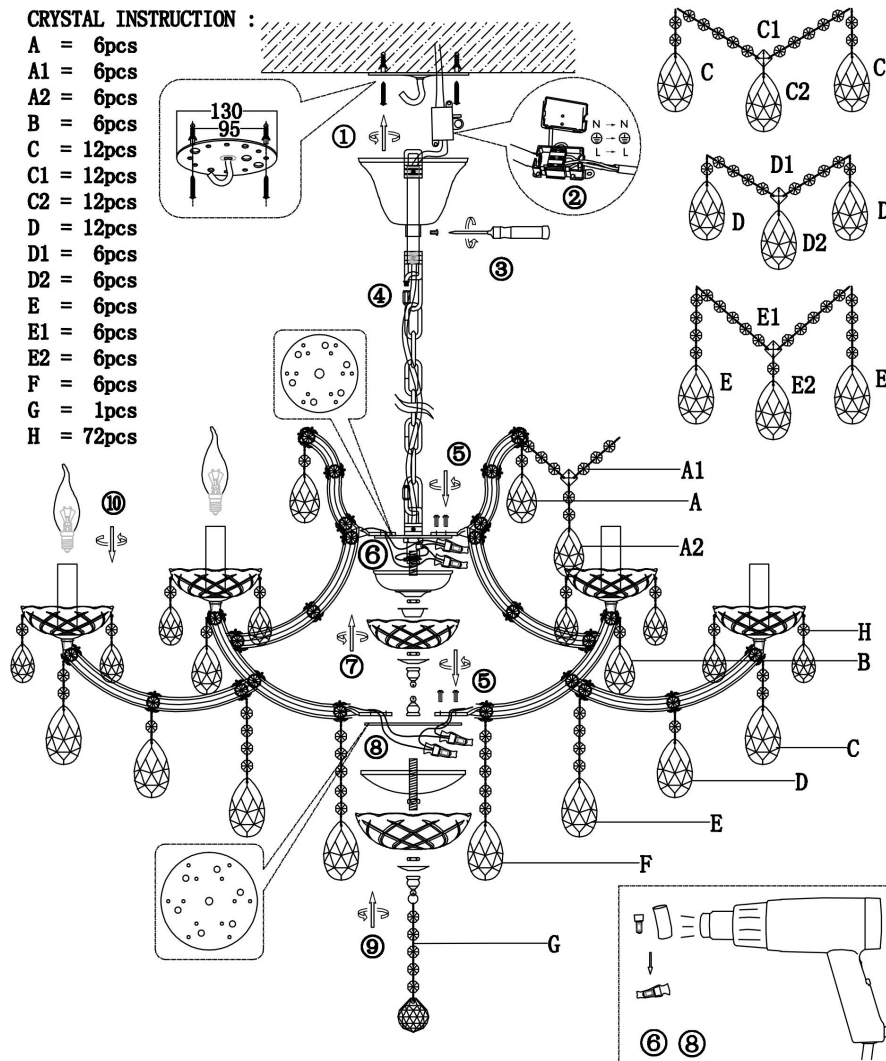

CRYSTAL INSTRUCTION :

- A = 6pcs
- A1 = 6pcs
- A2 = 6pcs
- B = 6pcs
- C = 12pcs
- C1 = 12pcs
- C2 = 12pcs
- D = 12pcs
- D1 = 6pcs
- D2 = 6pcs
- E = 6pcs
- E1 = 6pcs
- E2 = 6pcs
- F = 6pcs
- G = 1pcs
- H = 72pcs

18xE14 40W

Модель: DIA880-PL-18-G
 Коллекция: Royal Classic
 Серия: Erna
 Подвесной светильник