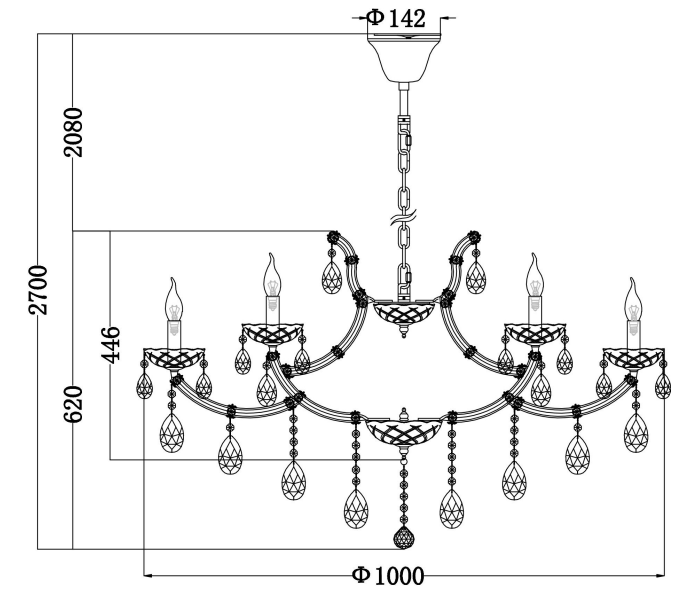

CRYSTAL INSTRUCTION :

- A = 6pcs
- A1 = 6pcs
- A2 = 6pcs
- B = 6pcs
- C = 12pcs
- C1 = 12pcs
- C2 = 12pcs
- D = 12pcs
- D1 = 6pcs
- D2 = 6pcs
- E = 6pcs
- E1 = 6pcs
- E2 = 6pcs
- F = 6pcs
- G = 1pcs
- H = 72pcs

18xE14 40W

Модель: DIA880-PL-18-G
 Коллекция: Royal Classic
 Серия: Erna
 Подвесной светильник