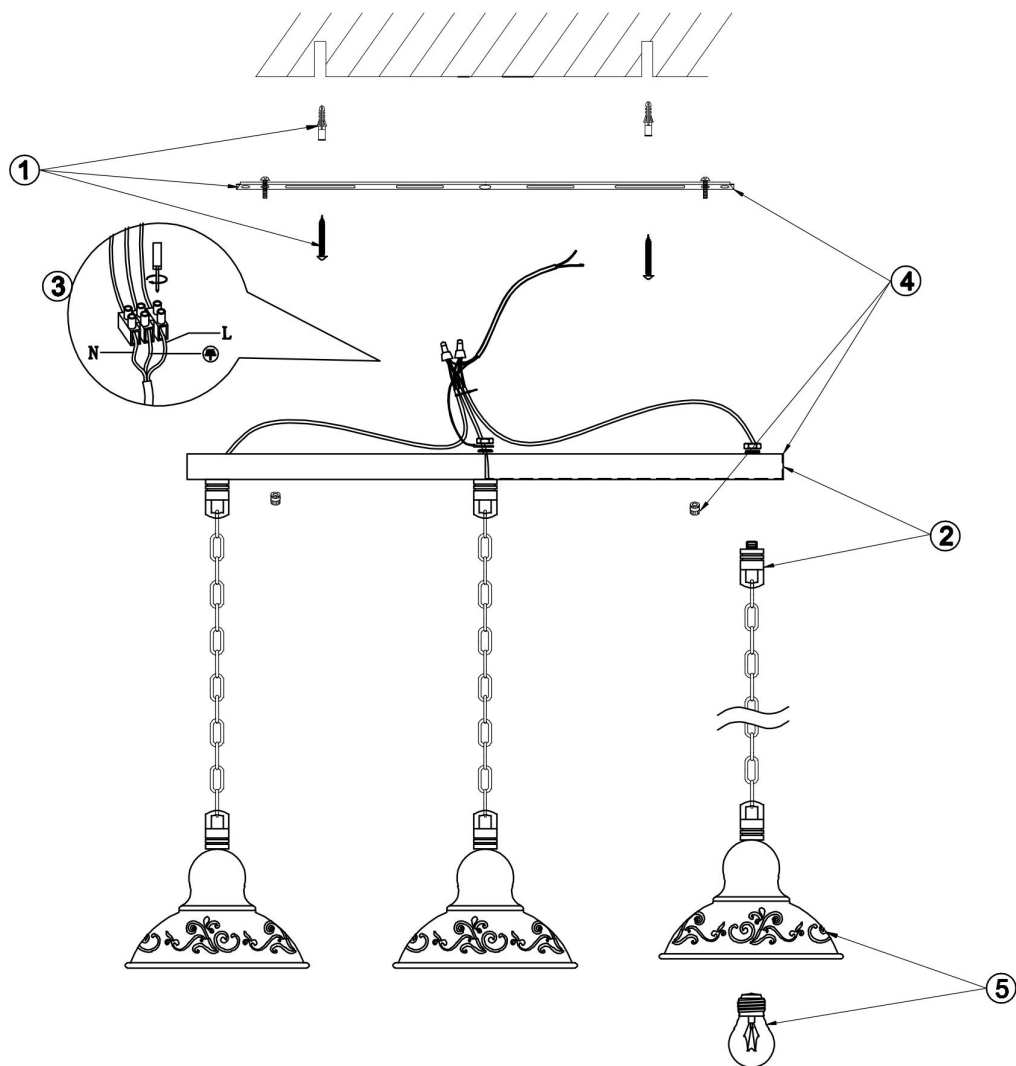

freya

Инструкция FR2566-PL-33-WG

3xE27 60W

Модель: FR2566-PL-33-WG

Коллекция: Classic

Серия: Benoit

Подвесной светильник