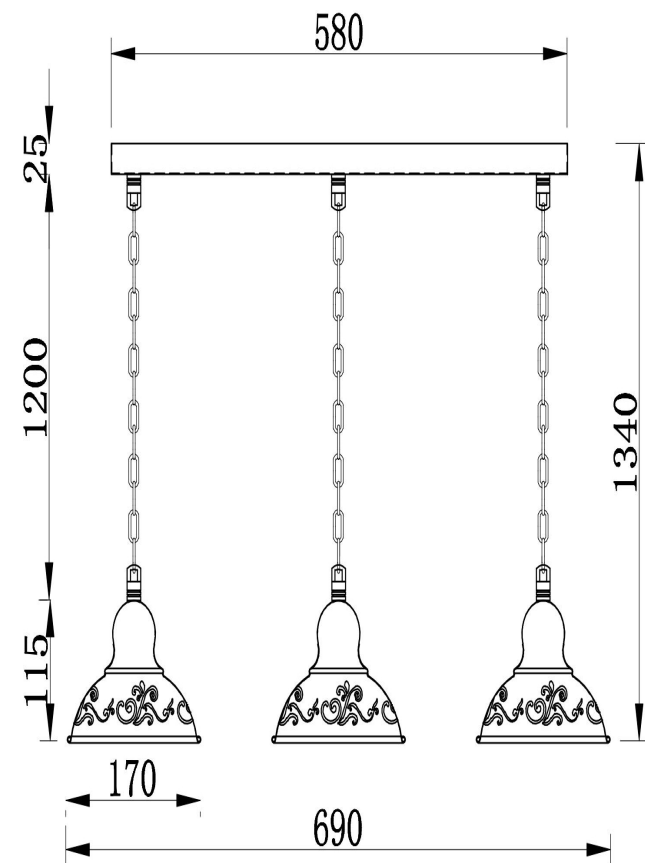

freya

Инструкция FR2566-PL-33-WG

3xE27 60W

Модель: FR2566-PL-33-WG

Коллекция: Classic

Серия: Benoit

Подвесной светильник