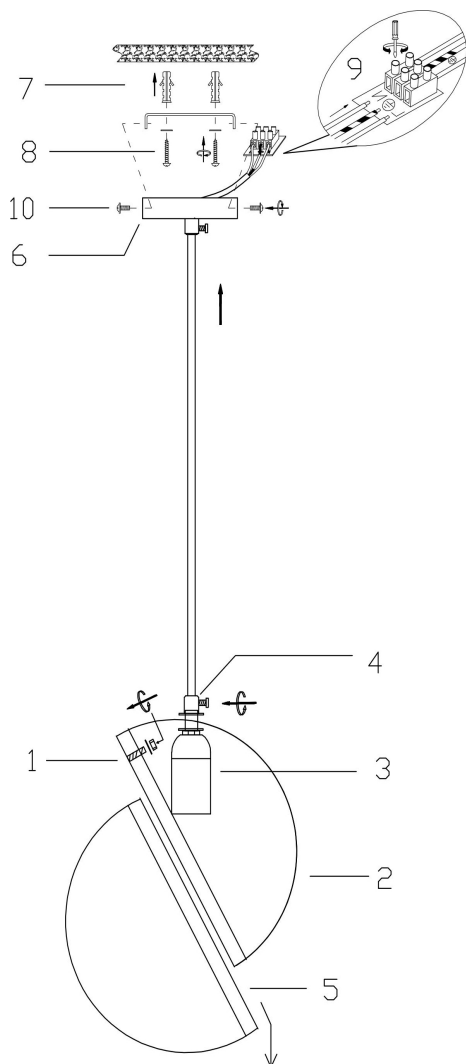

freya

Инструкция FR5181PL-01CH

1xE27 6W

Модель: FR5181PL-01CH
Коллекция: Modern
Серия: Element
Подвесной светильник