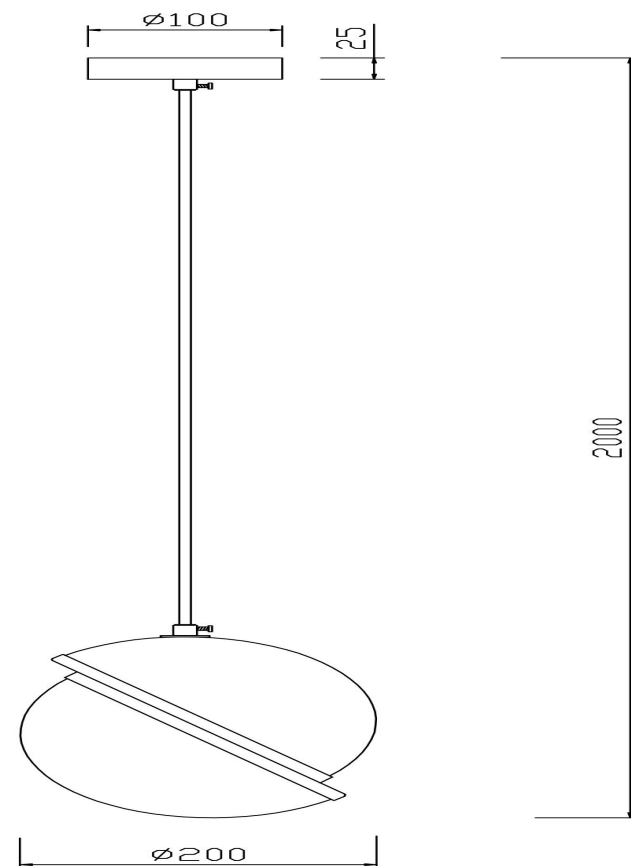

freya

Инструкция FR5181PL-01CH

1xE27 6W

Модель: FR5181PL-01CH
Коллекция: Modern
Серия: Element
Подвесной светильник