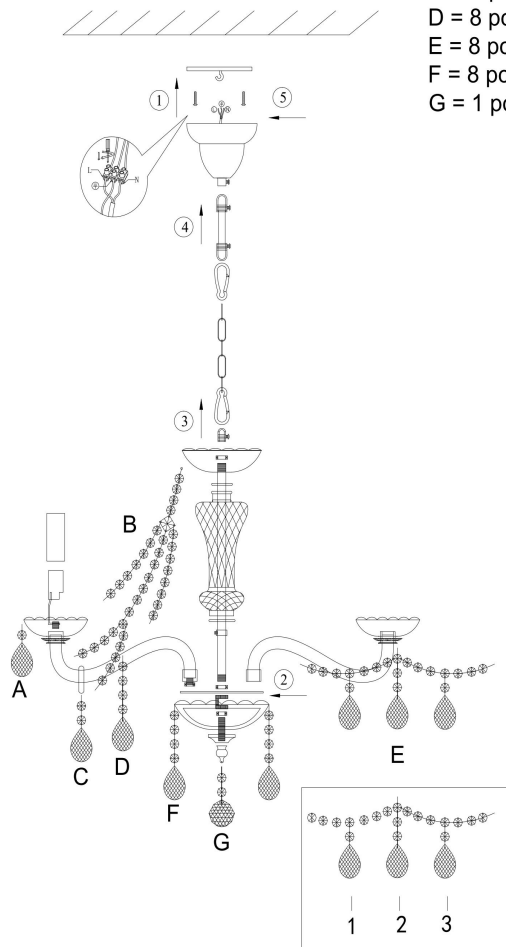

DIA019-08-G

- A = 40 pcs
- B = 8 pcs
- C = 8 pcs
- D = 8 pcs
- E = 8 pcs
- F = 8 pcs
- G = 1 pcs

Модель: DIA019-08-G
 Коллекция: Royal Classic
 Серия: Beatrix
 Подвесной светильник