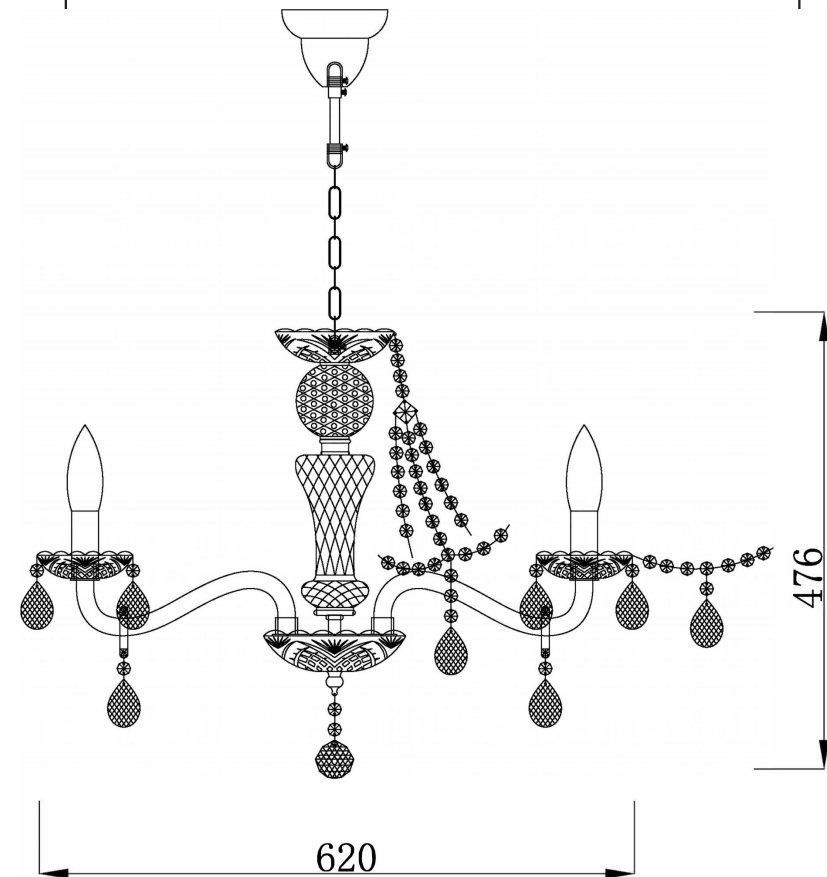

DIA019-08-G

- A = 40 pcs
- B = 8 pcs
- C = 8 pcs
- D = 8 pcs
- E = 8 pcs
- F = 8 pcs
- G = 1 pcs

Модель: DIA019-08-G
 Коллекция: Royal Classic
 Серия: Beatrix
 Подвесной светильник