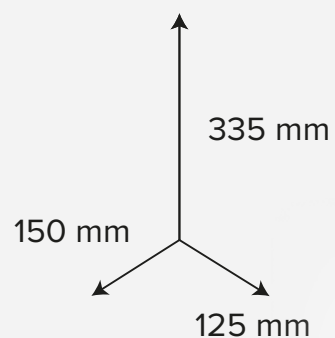

JS-L2

jazzway®

HOME DECOR
TABLE LAMP

ДЕКОРАТИВНЫЙ СВЕТОДИОДНЫЙ СВЕТИЛЬНИК

Отсек для батареек,
батарейки в комплект
не входят

РАБОТАЕТ
ОТ БАТАРЕЕК

КОРПУС
ИЗ МЕТАЛЛА

10 LED
ТЕПЛЫЙ СВЕТ

Общие характеристики

- Вес фонаря без батареек 260 г.
- IP22 класс пылевлагозащиты

jazzway.