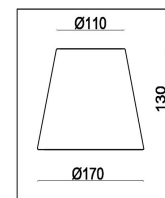

## Инструкция FR5190PL-07BS

7xE14 40W

Модель: FR5190PL-07BS  
Коллекция: Classic  
Серия: Rosemary  
Подвесной светильник