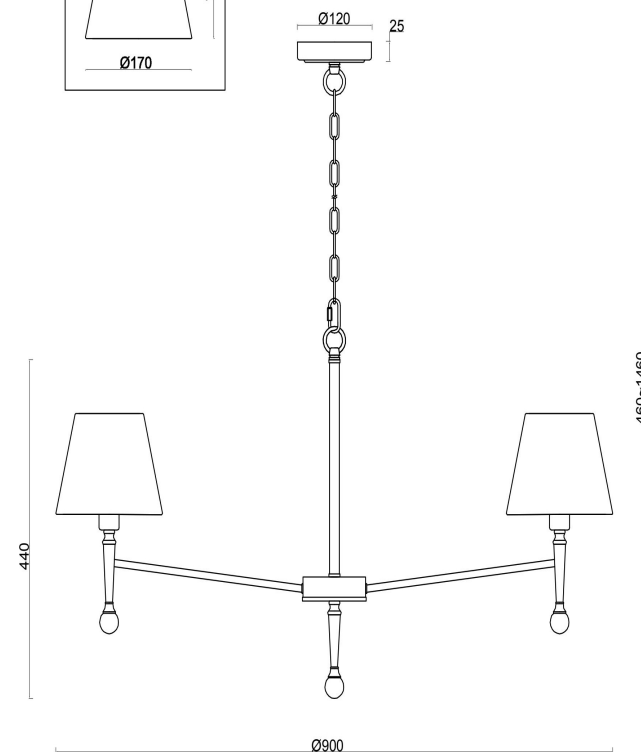

## Инструкция FR5190PL-07BS

7xE14 40W

Модель: FR5190PL-07BS  
Коллекция: Classic  
Серия: Rosemary  
Подвесной светильник