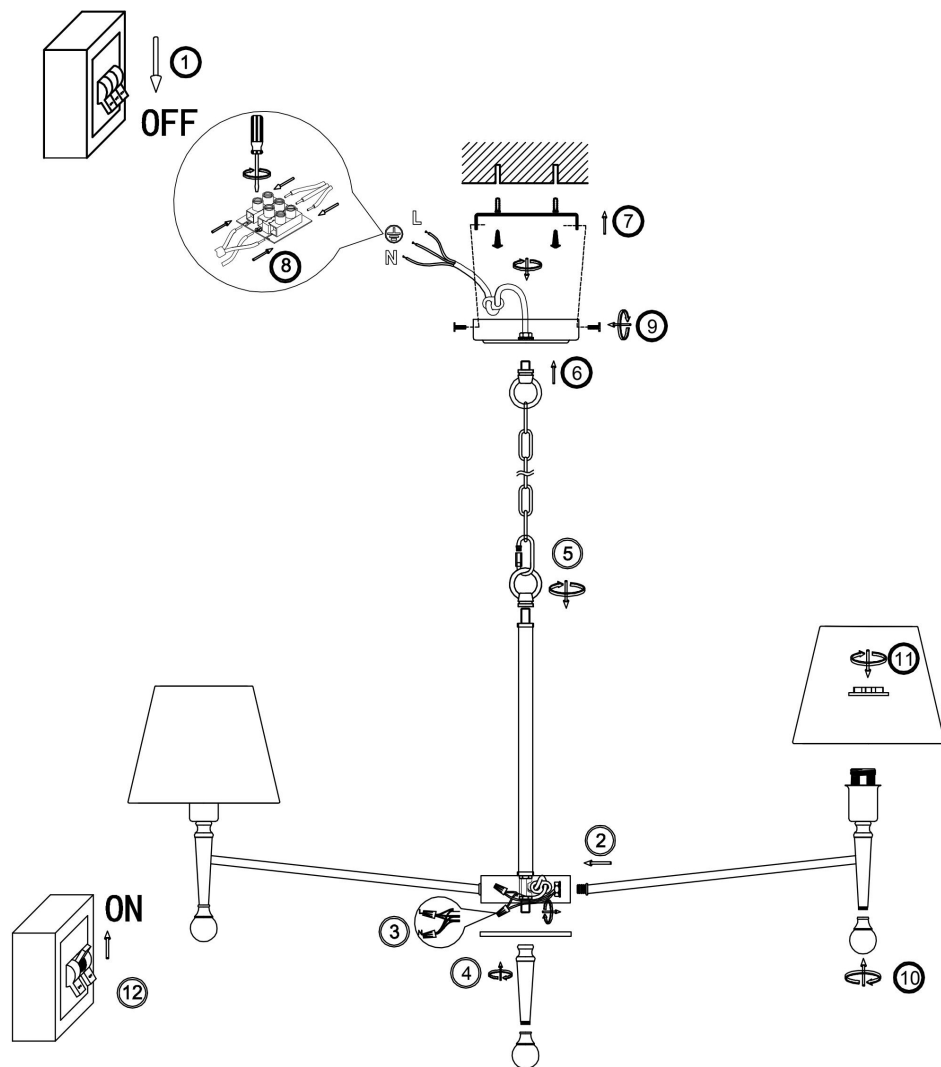

## Инструкция FR5190PL-07BS

7xE14 40W

Модель: FR5190PL-07BS  
Коллекция: Classic  
Серия: Rosemary  
Подвесной светильник