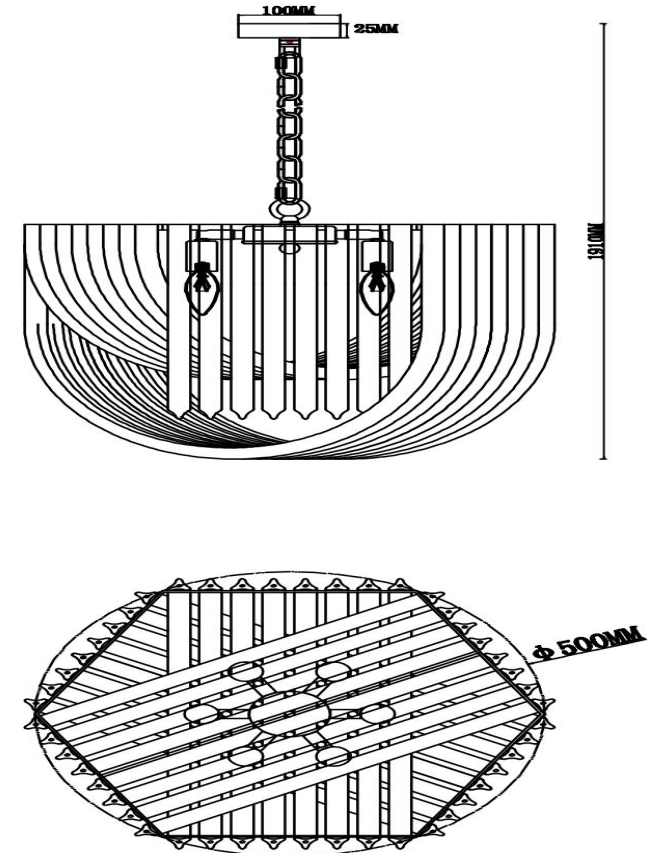

## Инструкция FR5182PL-06CH

6xE14 60W

Модель: FR5182PL-06CH  
Коллекция: Modern  
Серия: Onda  
Подвесной светильник