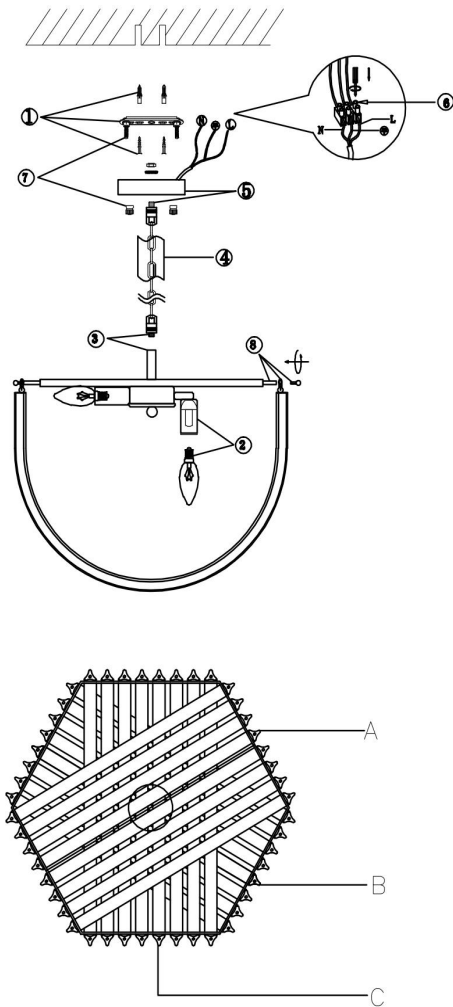

## Инструкция FR5182PL-06CH

6xE14 60W

Модель: FR5182PL-06CH  
Коллекция: Modern  
Серия: Onda  
Подвесной светильник