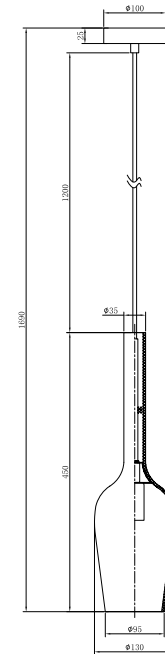

# Instruction

P007-PL-01-N

1 x E14 (40W)

Model: P007-PL-01-N  
Collection: Pendant  
Series: Lacrima

Pendant Lamps