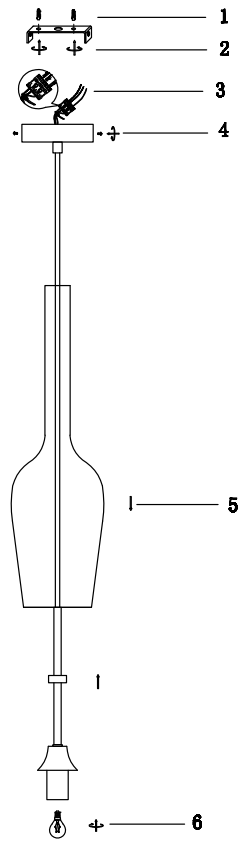

# Instruction

P007-PL-01-N

1 x E14 (40W)

Model: P007-PL-01-N  
Collection: Pendant  
Series: Lacrima

Pendant Lamps