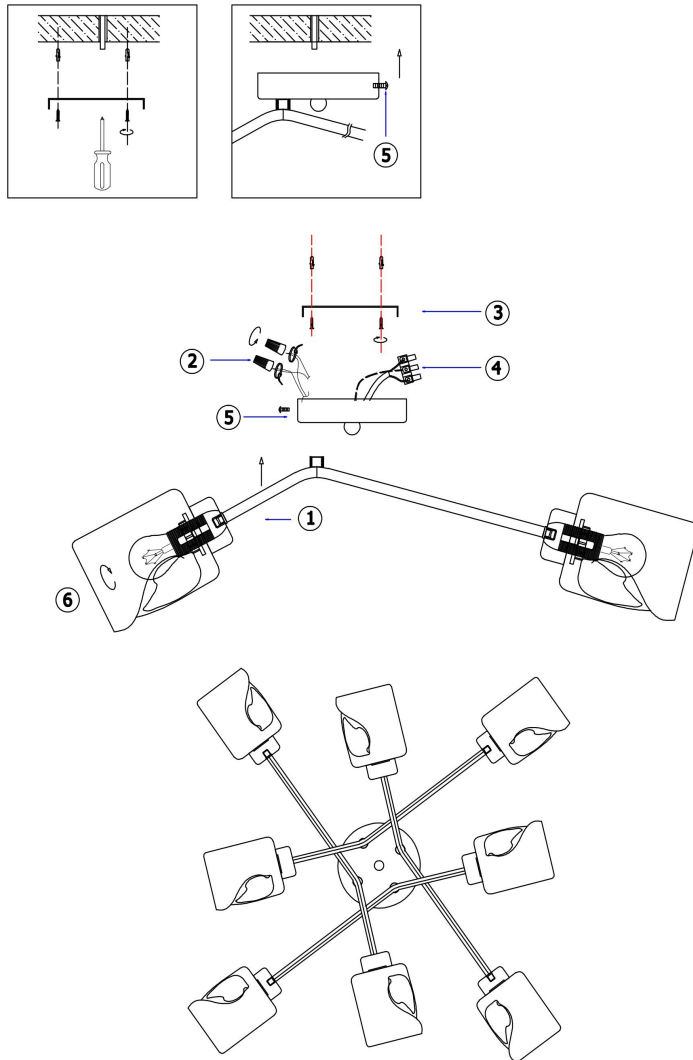

freya

Инструкция FR5095CL-08G

8x E14 40W

Модель: FR5095CL-08G
Коллекция: Modern
Серия: Isabella
Потолочный светильник