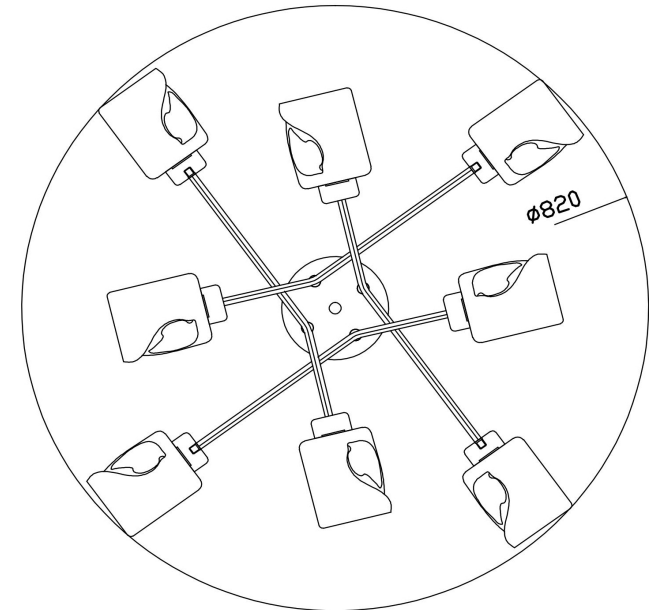

freya

Инструкция FR5095CL-08G

8x E14 40W

Модель: FR5095CL-08G
Коллекция: Modern
Серия: Isabella
Потолочный светильник