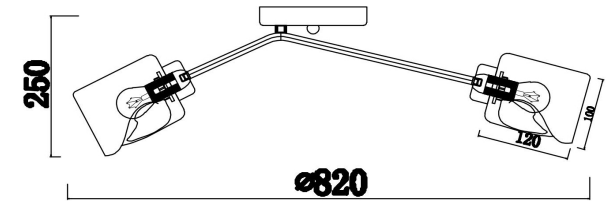

freya

Инструкция FR5095CL-08G

8x E14 40W

Модель: FR5095CL-08G
Коллекция: Modern
Серия: Isabella
Потолочный светильник