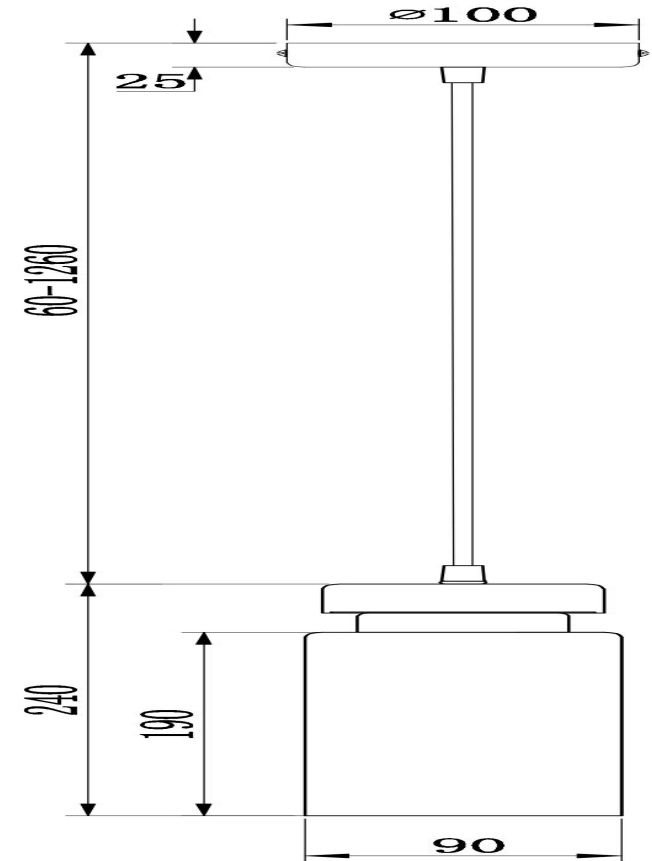

freya

Инструкция FR8011PL-01GB

1xE14 40W

Модель: FR8011PL-01GB
Коллекция: Modern
Серия: Come
Подвесной светильник