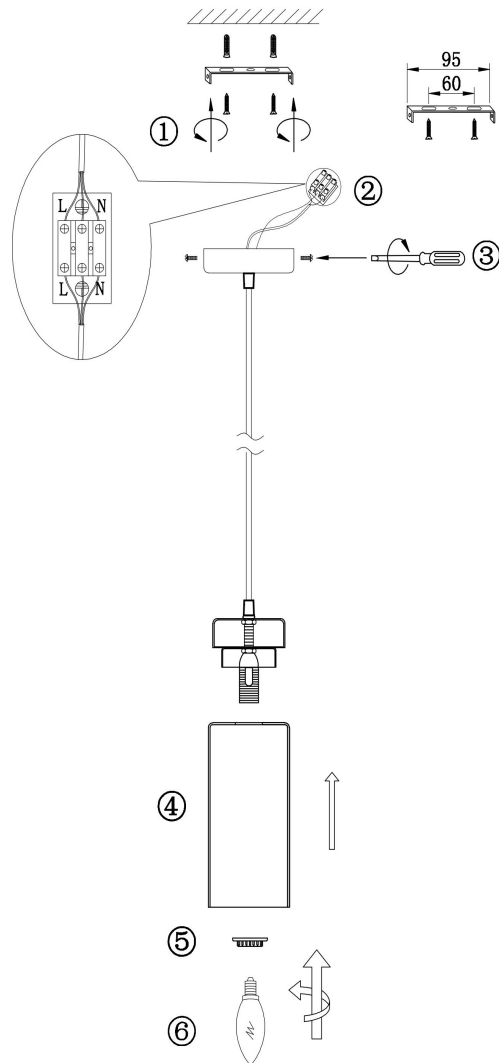

freya

Инструкция FR8011PL-01GB

1xE14 40W

Модель: FR8011PL-01GB
Коллекция: Modern
Серия: Come
Подвесной светильник