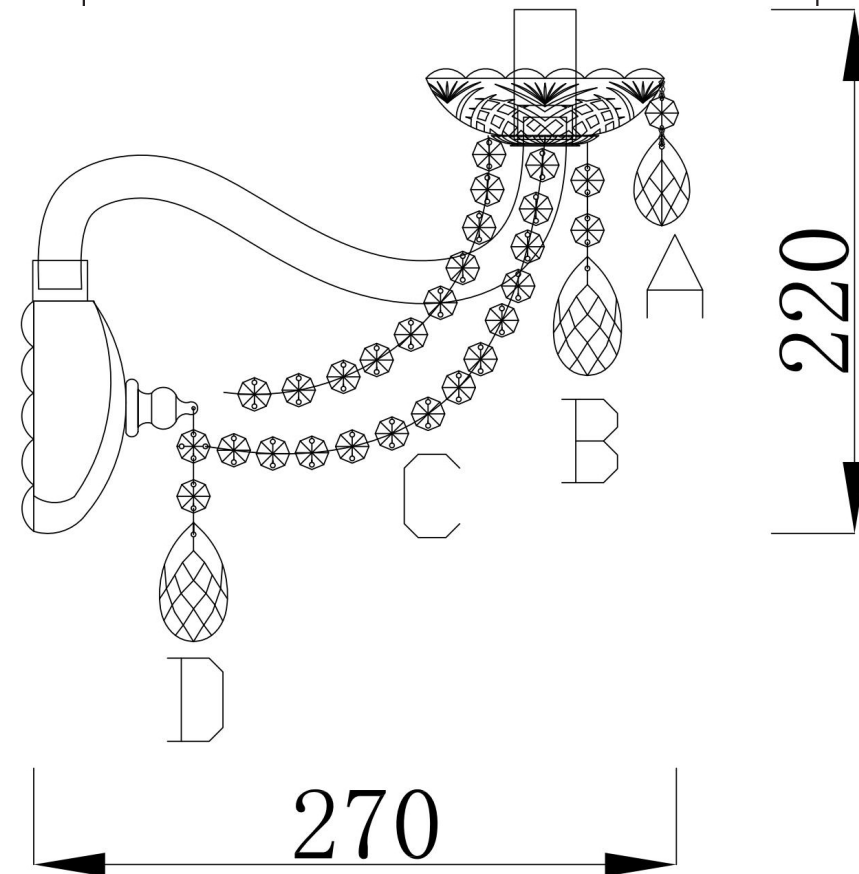

DIA019-01-G

A = 5 pcs
B = 2 pcs

1xE14 60W

Модель: DIA019-01-G
Коллекция: Royal Classic
Серия: Beatrix
Настенный светильник