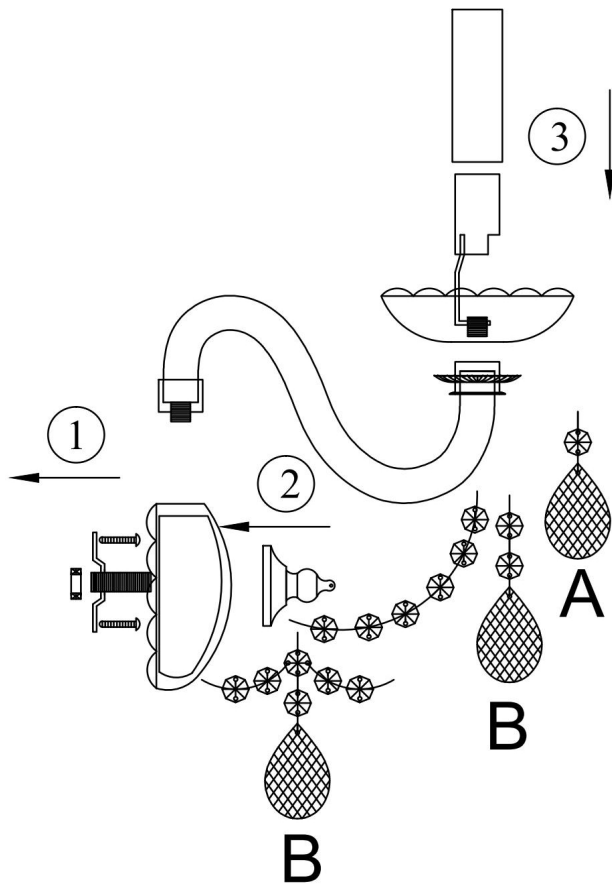

DIA019-01-G

A = 5 pcs
B = 2 pcs

1xE14 60W

Модель: DIA019-01-G
Коллекция: Royal Classic
Серия: Beatrix
Настенный светильник