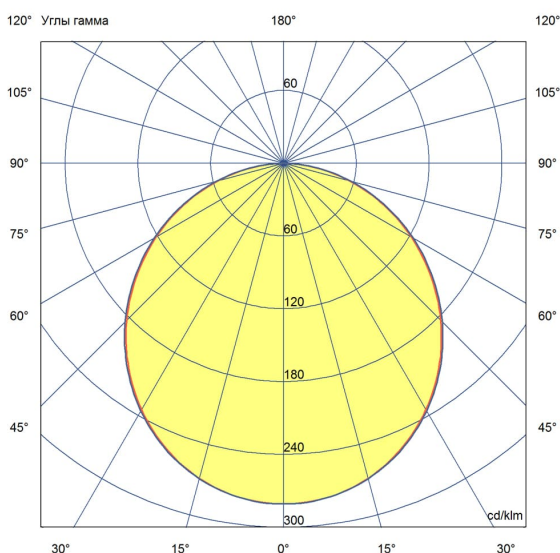

«Грильято» имеет среднюю световую эффективность 120 лм/Вт и создает комфортное освещение без пульсаций.

У светильников легкий стальной корпус со специальной поворотной планкой, позволяющей без дополнительного инструмента вынимать рассеиватель из корпуса, облегчая накладной монтаж.

2. КСС и Габаритный чертеж

Кривая силы света

Габаритный чертеж

3. Основные технические данные и характеристики

Характеристики	Значение
Мощность, [Вт ±10%]:	76
Световой поток светильника, [лм ±5%]:	9 210
Номинальная коррелированная цветовая температура по ГОСТ 34819-2021, [К]:	3 000
Тип кривой силы света:	косинусная
Тип рассеивателя:	опал
Угол излучения, [°]:	100
Индекс цветопередачи (CRI), не менее:	80
Род тока:	АС
Коэффициент пульсации (Кп), не более, [%]:	1
Напряжение питания, [В]:	~176-264
Частота напряжения электропитания, [Гц ±10%]:	50
Коэффициент мощности (P _f), не менее:	0,98
Класс защиты от поражения электрическим током (по ГОСТ IEC 60598-1-2017):	I
Рекомендуемая высота установки, [м]:	2-6
Степень защиты от пыли и влаги (по ГОСТ IEC 60598-1-2017):	IP30
Климатическое исполнение (по ГОСТ 15150-69):	УХЛ4
Температура эксплуатации, [°С]:	от -40 до +50
Срок службы светильника, не менее, [лет]:	12
Срок службы светодиодов, не менее, [ч]:	100 000
Гарантийный срок на светильник, [мес.]:	60
Материал корпуса:	тонколистовая сталь
Материал рассеивателя:	УФ-стабилизированный полистирол
Цвет покраски:	-
Габаритные размеры, не более, [мм]:	588×588×40
Тип крепления:	встраиваемый
Масса, [кг]:	3,4