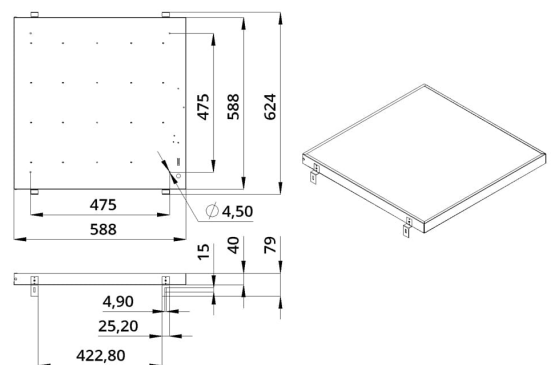

2. КСС и Габаритный чертеж

Кривая силы света

Габаритный чертеж

3. Основные технические данные и характеристики

Характеристики	Значение
Мощность, [Вт ±10%]:	76
Световой поток светильника, [лм ±5%]:	9 210
Номинальная коррелированная цветовая температура по ГОСТ 34819-2021, [К]:	3 000
Тип кривой силы света:	косинусная
Тип рассеивателя:	опал
Угол излучения, [°]:	100
Индекс цветопередачи (CRI), не менее:	80
Род тока:	АС
Коэффициент пульсации (Кп), не более, [%]:	1
Напряжение питания, [В]:	~176-264
Частота напряжения электропитания, [Гц ±10%]:	50
Коэффициент мощности (P _f), не менее:	0,98
Класс защиты от поражения электрическим током (по ГОСТ IEC 60598-1-2017):	I
Рекомендуемая высота установки, [м]:	2-6
Степень защиты от пыли и влаги (по ГОСТ IEC 60598-1-2017):	IP30
Климатическое исполнение (по ГОСТ 15150-69):	УХЛ4
Температура эксплуатации, [°С]:	от -40 до +50
Срок службы светильника, не менее, [лет]:	12
Срок службы светодиодов, не менее, [ч]:	100 000
Гарантийный срок на светильник, [мес.]:	60
Материал корпуса:	тонколистовая сталь
Материал рассеивателя:	УФ-стабилизированный полистирол
Цвет покраски:	-
Габаритные размеры, не более, [мм]:	588×588×40
Тип крепления:	встраиваемый
Масса, [кг]:	3,4