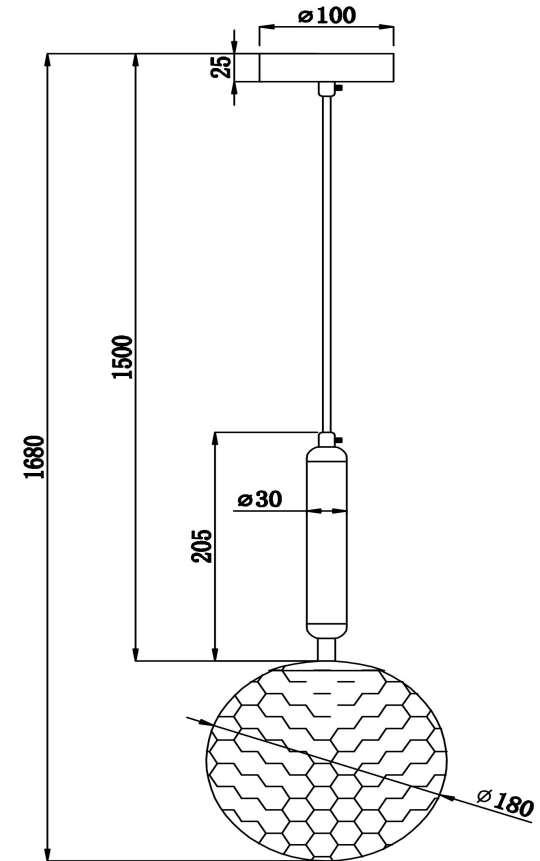

## Инструкция FR5123PL-01BS

1xE14 40W

Модель: FR5123PL-01BS  
Коллекция: Modern  
Серия: Zelda  
Подвесной светильник