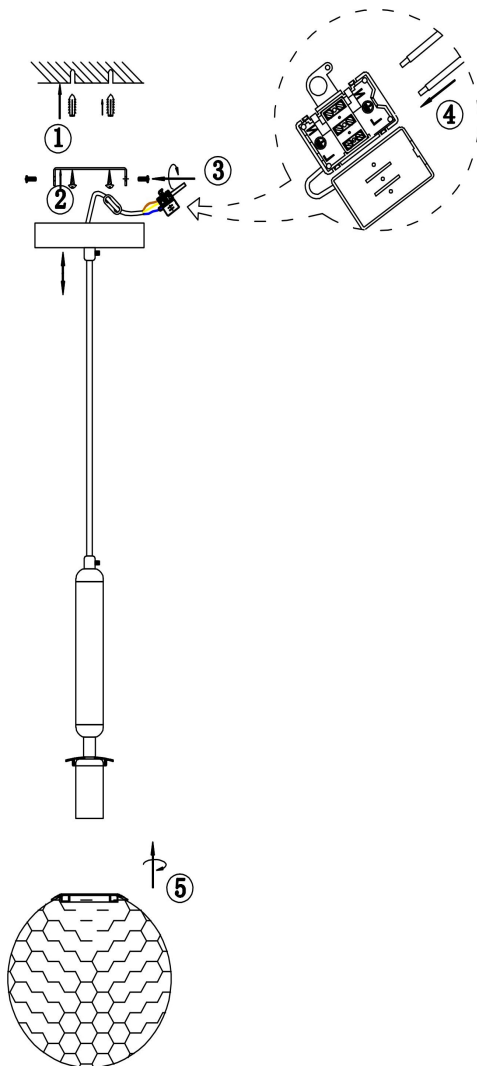

## Инструкция FR5123PL-01BS

1xE14 40W

Модель: FR5123PL-01BS  
Коллекция: Modern  
Серия: Zelda  
Подвесной светильник