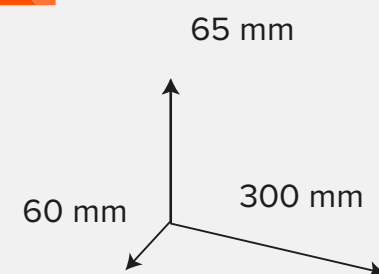

Характеристики источника света

- 24 SMD светодиода
- Максимальная яркость 160 Лм
- Цветовая температура 6000 - 6500 К
- Мощность 3 Вт

Характеристики источника питания

- Питание светильника: 4 батарейки типа АА
- Общие характеристики
- Вес светильника 140 г
- Материал корпуса: ABS-пластик
- IP42 класс пылевлагозащиты

Артикул

ML-L04-sr *Корпус в серебряном цвете

Код для заказа

5036734

Штрихкод розничной упаковки

4895205036734

Артикул

ML-L04-wh *Корпус в белом цвете

Код для заказа

5036758

Штрихкод розничной упаковки

4895205036758

- Размеры розничной упаковки:
32,0 x 6,5 x 7,5 см
- Минимальной количество для заказа:
40 шт.
- Транспортная упаковка:
40 шт.
- Размеры транспортной упаковки:
55,0 x 33,5 x 40,0 см
- Вес транспортной упаковки:
8,5 кг