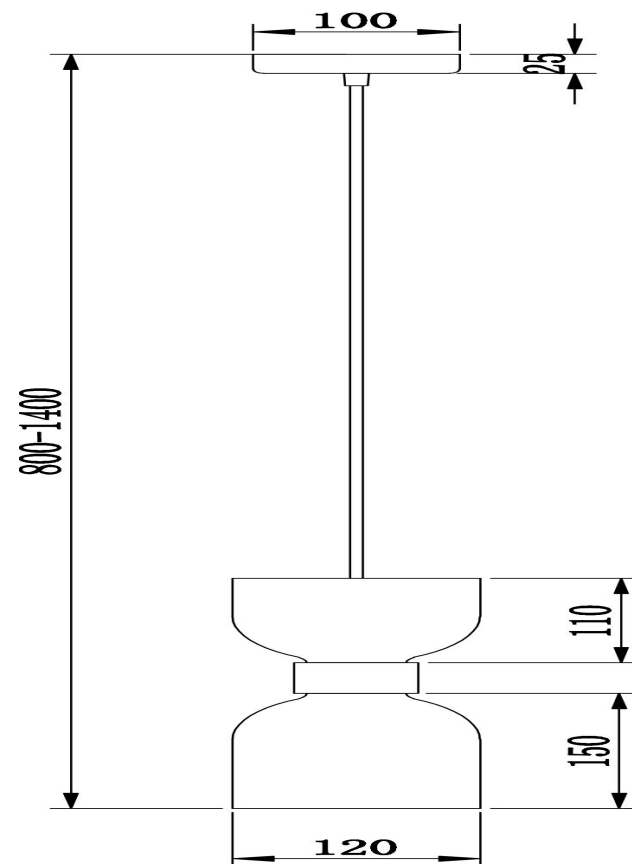

freya

Инструкция FR5203PL-01CH1

1xE27 60W

Модель: FR5203PL-01CH1

Коллекция: Modern

Серия: Savia

Подвесной светильник