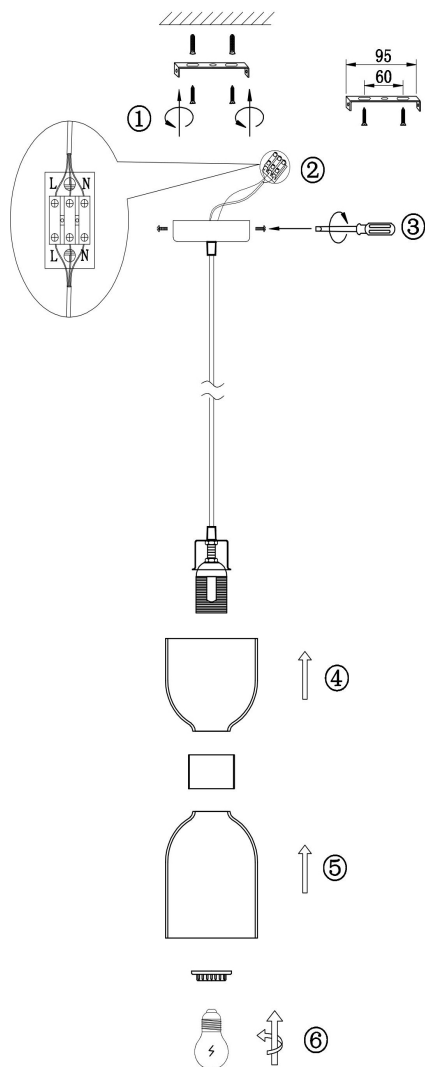

freya

Инструкция FR5203PL-01CH1

1xE27 60W

Модель: FR5203PL-01CH1

Коллекция: Modern

Серия: Savia

Подвесной светильник