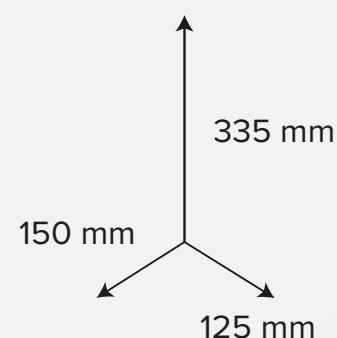

РАБОТАЕТ
ОТ БАТАРЕЕК

КОРПУС
ИЗ МЕТАЛЛА

10 LED
ТЕПЛЫЙ СВЕТ

Характеристики источника света

- Светодиодная нить с 10-ю микроледами
- Мощность 0,135Вт
- Цветовая температура 4500 К

Характеристики источника питания

- Источник питания – 2 батарейки типа AA (LR6), в комплект не входят
- Время работы от одного комплекта щелочных батареек 80 часов

Общие характеристики

- Вес фонаря без батареек 260 г.
- IP22 класс пылевлагозащиты

Артикул

JS-L1

Код для заказа

5032118

Штрихкод розничной упаковки

4895205032118

- Размеры розничной упаковки:
  34,3 x 15,5 x 12,9 см
- Минимальной количество для заказа:
  12 шт.
- Транспортная упаковка:
  12 шт.
- Размеры транспортной упаковки:
  51,0 x 47,0 x 36,0 см
- Вес транспортной упаковки:
  5,8 кг