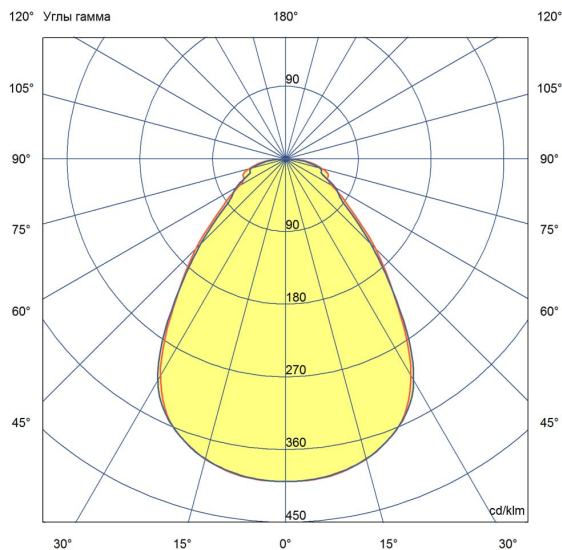

2. КСС и Габаритный чертеж

Кривая силы света

Габаритный чертеж