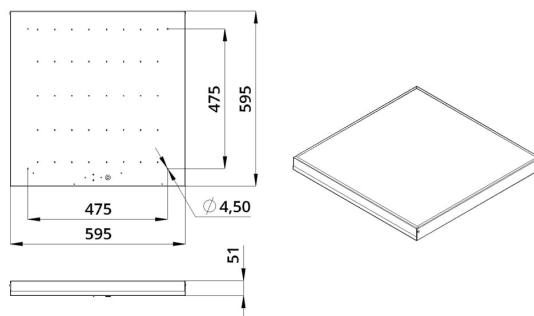

Технические данные

Светодиодный светильник ПромЛед Офис 20 Эко
5000К Призма 595×595×50мм

1. Описание серии

Серия светодиодных светильников для освещения общественных помещений: офисов, торговых залов, образовательных учреждений, больниц.

В комплекте поставляются крепления для потолка типа «Армстронг», но есть возможность и накладного монтажа на обычный потолок.

2. КСС и Габаритный чертеж

Кривая силы света

Габаритный чертеж

3. Основные технические данные и характеристики

Характеристики	Значение
Мощность, [Вт ±10%]:	20
Световой поток светильника, [лм ±5%]:	2 300
Номинальная коррелированная цветовая температура по ГОСТ 34819-2021, [К]:	5 000
Тип кривой силы света:	косинусная
Тип рассеивателя:	призма
Угол излучения, [°]:	100
Индекс цветопередачи (CRI), не менее:	80
Род тока:	АС
Коэффициент пульсации (Кп), не более, [%]:	1
Напряжение питания, [В]:	~176-264
Частота напряжения электропитания, [Гц ±10%]:	50
Коэффициент мощности (P _f), не менее:	0,98
Класс защиты от поражения электрическим током (по ГОСТ IEC 60598-1-2017):	I
Рекомендуемая высота установки, [м]:	2-6
Степень защиты от пыли и влаги (по ГОСТ IEC 60598-1-2017):	IP30
Климатическое исполнение (по ГОСТ 15150-69):	УХЛ4
Температура эксплуатации, [°С]:	от -40 до +50
Срок службы светильника, не менее, [лет]:	12
Срок службы светодиодов, не менее, [ч]:	100 000
Гарантийный срок на светильник, [мес.]:	36
Материал корпуса:	Тонколистовая сталь
Материал рассеивателя:	УФ-стабилизированный полистирол
Цвет покраски:	-
Габаритные размеры, не более, [мм]:	595×595×51
Тип крепления:	встраиваемый/накладной
Масса, [кг]:	2,9