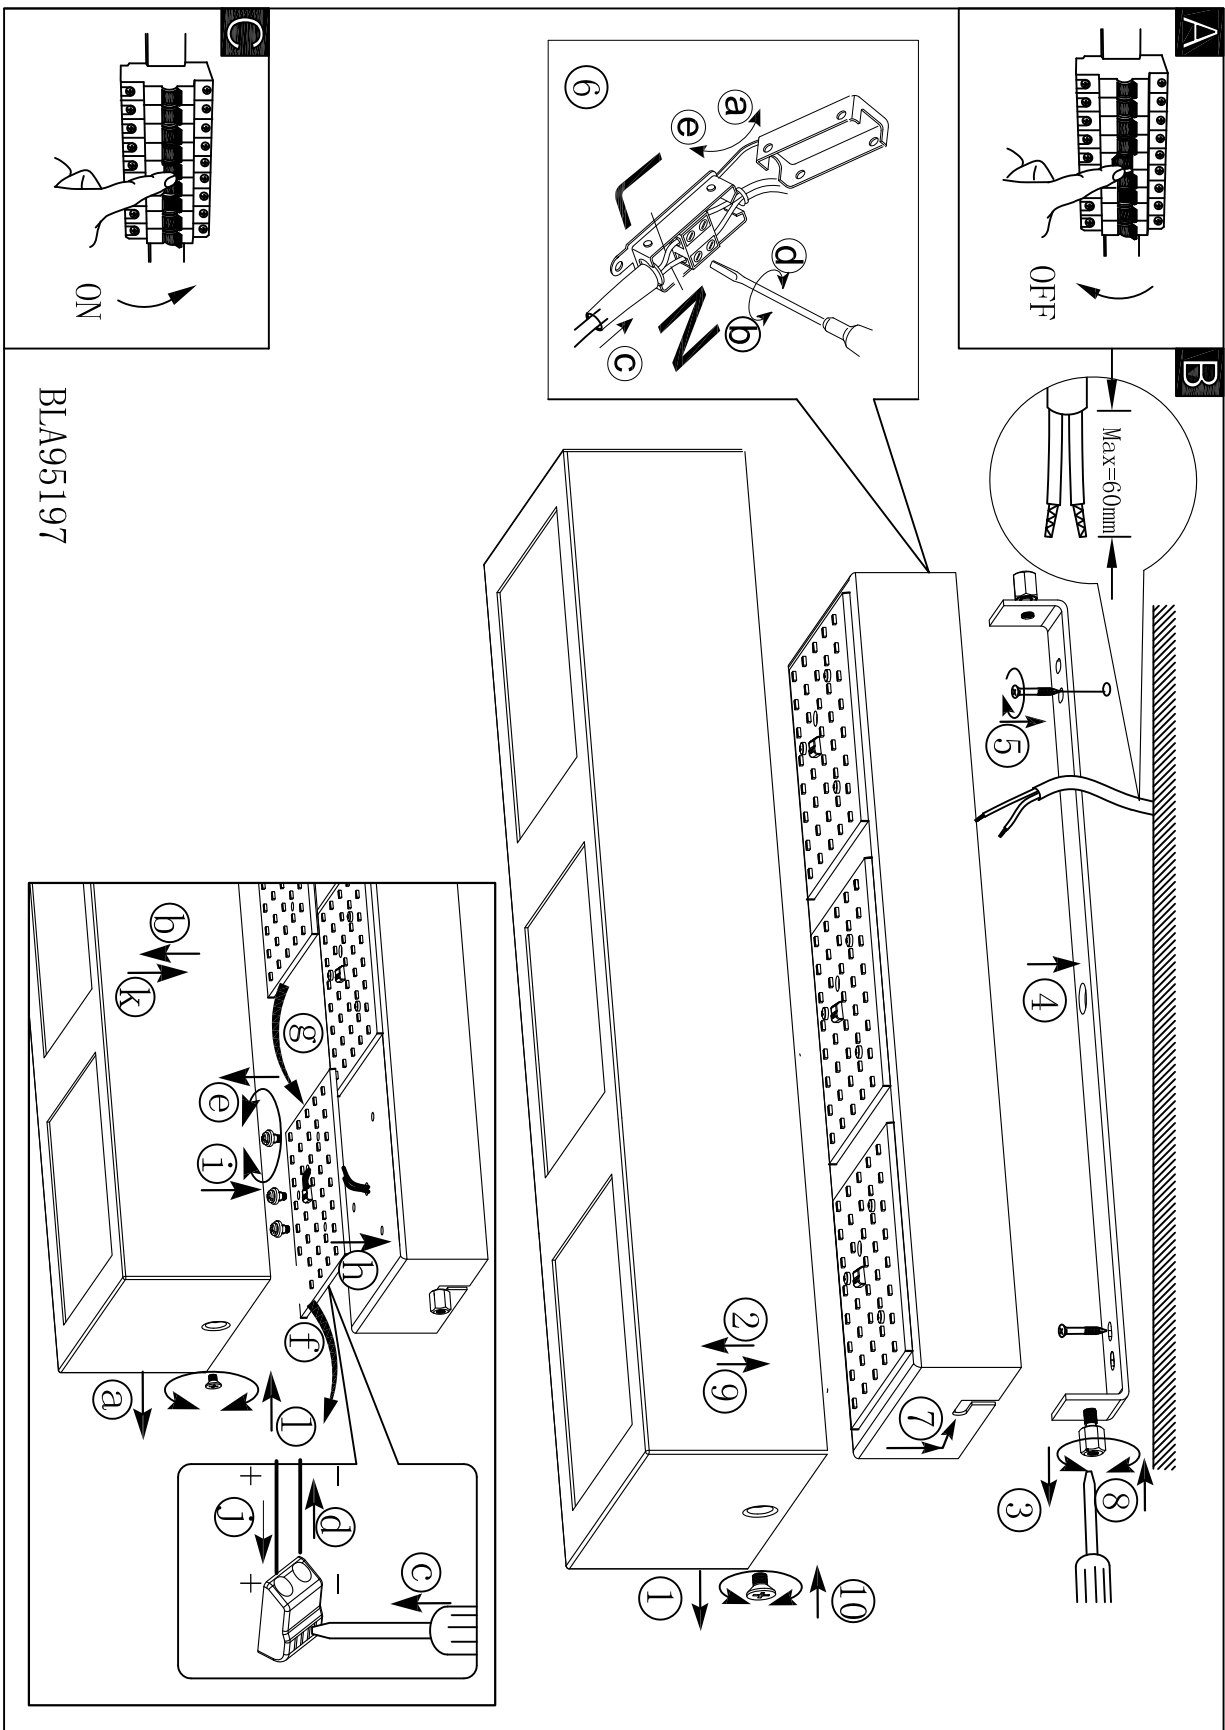

名称		东莞东进照明有限公司		SHENGDALIGHTING		李炯根		绘图	95197	货号	2016-058C三头LED天花灯
通用		货号		95202		95197		校对			
检查		版次		V: 1.0		日期		20151021			
审核		日期		20151021		日期		20151021			
approved by EGL0											

A5印制

BLA95197