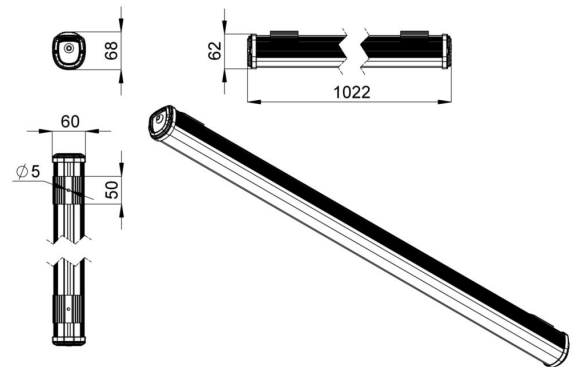

Комбинация особой формы корпуса, расположения светодиодных планок и рассеивателя исключает потери светового потока внутри светильника, за счет чего достигается уникальное значение световой отдачи.

- Экструдированный корпус изготовлен из анодированного алюминия;
- Степень защиты от пыли и влаги IP54 в базовом исполнении, IP65 – опционально;
- Рассеиватель из УФ-стабилизированного поликарбоната;
- Базовое крепление J-Hook (защёлка), опциональные – на кронштейн, подвесной на трос, подвесной на винт-петлю.

2. КСС и Габаритный чертеж

Кривая силы света

Габаритный чертеж

3. Основные технические данные и характеристики

Характеристики	Значение
Мощность, [Вт ±10%]:	35
Световой поток светильника, [лм ±5%]:	5 420
Номинальная коррелированная цветовая температура по ГОСТ 34819-2021, [К]:	3 000
Тип кривой силы света:	косинусная
Тип рассеивателя:	опал
Угол излучения, [°]:	125
Индекс цветопередачи (CRI), не менее:	70
Род тока:	АС
Коэффициент пульсации (Кп), не более, [%]:	1
Напряжение питания, [В]:	~176-264
Частота напряжения электропитания, [Гц ±10%]:	50
Коэффициент мощности (P _f), не менее:	0,98
Класс защиты от поражения электрическим током (по ГОСТ IEC 60598-1-2017):	I
Рекомендуемая высота установки, [м]:	2-6
Степень защиты от пыли и влаги (по ГОСТ IEC 60598-1-2017):	IP54
Климатическое исполнение (по ГОСТ 15150-69):	УХЛ2
Температура эксплуатации, [°С]:	от -50 до +50
Срок службы светильника, не менее, [лет]:	12
Срок службы светодиодов, не менее, [ч]:	100 000
Гарантийный срок на светильник, [мес.]:	60
Материал корпуса:	экструдированный сплав алюминия
Материал рассеивателя:	УФ-стабилизированный поликарбонат
Габаритные размеры, не более, [мм]:	1022×68×60
Тип крепления:	защёлка (j-hook)
Масса, [кг]:	0,9