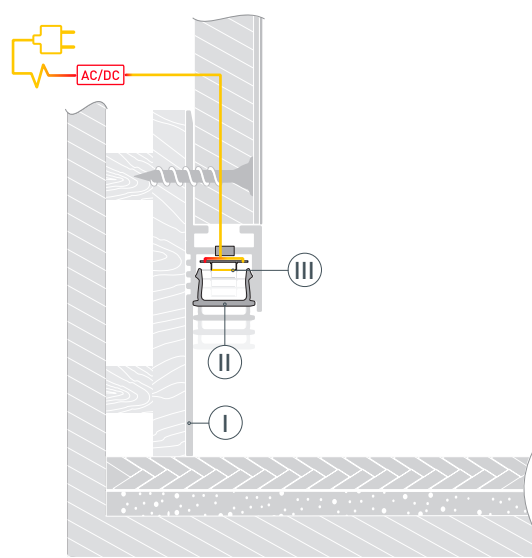

Электронная документация

АЛЮМИНИЕВЫЙ ПРОФИЛЬ

ARH-PLINTUS-FANTOM-2000 BLACK

ОПИСАНИЕ

- Встраиваемый профиль-плинтус со скрытым фланцем для декоративной подсветки пола.
- Создание тонких линий света благодаря малой ширине и оптимальной высоте.
- Экран поставляется отдельно.

* При использовании светодиодных лент и линеек.

ЧЕРТЕЖ

РУКОВОДСТВО ПО МОНТАЖУ ПРОФИЛЯ

Необходимые компоненты:

- 1** / Установите на стену две деревянные балки параллельно друг другу и деревянное основание для крепления профиля I. Деревянное основание должно быть установлено вплотную к полу с финишной отделкой. Просверлите отверстие в профиле I для вывода кабеля от блока питания для светодиодной ленты. Зафиксируйте в отверстии проходную изоляционную втулку.

- 2** / Выведите кабель от блока питания для светодиодной ленты через изоляционную втулку в профиле I. Установите на профиль I лист гипсокартона и зафиксируйте его вместе с профилем I на деревянном основании.

- 3 / Выровняйте поверхность, нанеся шпаклевку на гипсокартон. Покрасьте выровненную поверхность.

- 4 / Обезжирьте поверхность профиля ① перед установкой светодиодной ленты. Установите светодиодную ленту ③ и подключите ее к кабелю питания, строго соблюдая полярность, обозначенную на плате светодиодной ленты. Максимально допустимая для подключения длина отрезка светодиодной ленты указана в инструкции к светодиодной ленте. Для обеспечения равномерного свечения ленты по всей длине рекомендуется подавать питание на светодиодную ленту с двух сторон. Установите на профиль ① экран ②.