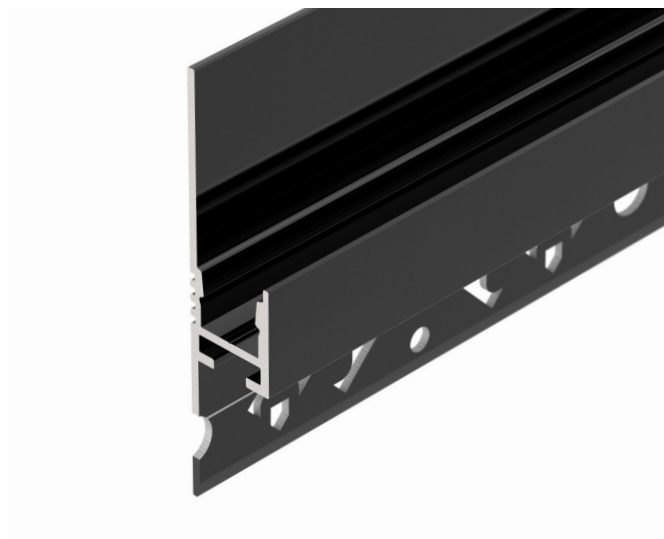

Электронная документация

АЛЮМИНИЕВЫЙ ПРОФИЛЬ

ARH-PLINTUS-FANTOM-2000 BLACK

ОПИСАНИЕ

- Встраиваемый профиль-плинтус со скрытым фланцем для декоративной подсветки пола.
- Создание тонких линий света благодаря малой ширине и оптимальной высоте.
- Экран поставляется отдельно.

ПРИМЕНЕНИЕ

- Декоративная подсветка пола и стен.
- Подходит для встраивания в паз.
- Для светодиодных лент шириной до 9 мм.

9 мм

Встраиваемый

Черный

ПАРАМЕТРЫ

Артикул	038550
Модель	ARH-PLINTUS-FANTOM-2000 BLACK
Цвет	черный
Покрытие	порошковая окраска
Форма (сечение)	со скрытым фланцем
Назначение	для плинтуса
Размеры профиля	2000×13.2×60 мм
Ширина площадки для лент	9.2 мм
Рассеиваемая (отводимая) тепловая мощность* на 1 м	35 Вт

* При использовании светодиодных лент и линеек.

ЧЕРТЕЖ

РУКОВОДСТВО ПО МОНТАЖУ ПРОФИЛЯ

Необходимые компоненты:

- 1** / Установите на стену две деревянные балки параллельно друг другу и деревянное основание для крепления профиля I. Деревянное основание должно быть установлено вплотную к полу с финишной отделкой. Просверлите отверстие в профиле I для вывода кабеля от блока питания для светодиодной ленты. Зафиксируйте в отверстии проходную изоляционную втулку.

- 2** / Выведите кабель от блока питания для светодиодной ленты через изоляционную втулку в профиле I. Установите на профиль I лист гипсокартона и зафиксируйте его вместе с профилем I на деревянном основании.