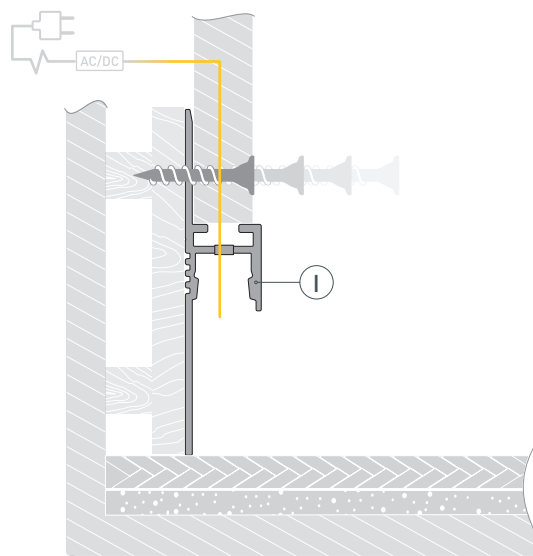

Электронная документация

АЛЮМИНИЕВЫЙ ПРОФИЛЬ

ARH-PLINTUS-FANTOM-2000 BLACK

ОПИСАНИЕ

- Встраиваемый профиль-плинтус со скрытым фланцем для декоративной подсветки пола.
- Создание тонких линий света благодаря малой ширине и оптимальной высоте.
- Экран поставляется отдельно.

* При использовании светодиодных лент и линеек.

ЧЕРТЕЖ

РУКОВОДСТВО ПО МОНТАЖУ ПРОФИЛЯ

Необходимые компоненты:

- 1** / Установите на стену две деревянные балки параллельно друг другу и деревянное основание для крепления профиля I. Деревянное основание должно быть установлено вплотную к полу с финишной отделкой. Просверлите отверстие в профиле I для вывода кабеля от блока питания для светодиодной ленты. Зафиксируйте в отверстии проходную изоляционную втулку.

- 2** / Выведите кабель от блока питания для светодиодной ленты через изоляционную втулку в профиле I. Установите на профиль I лист гипсокартона и зафиксируйте его вместе с профилем I на деревянном основании.

- 3 / Выровняйте поверхность, нанеся шпаклевку на гипсокартон. Покрасьте выровненную поверхность.

- 4 / Обезжирьте поверхность профиля ① перед установкой светодиодной ленты. Установите светодиодную ленту ③ и подключите ее к кабелю питания, строго соблюдая полярность, обозначенную на плате светодиодной ленты. Максимально допустимая для подключения длина отрезка светодиодной ленты указана в инструкции к светодиодной ленте. Для обеспечения равномерного свечения ленты по всей длине рекомендуется подавать питание на светодиодную ленту с двух сторон. Установите на профиль ① экран ②.