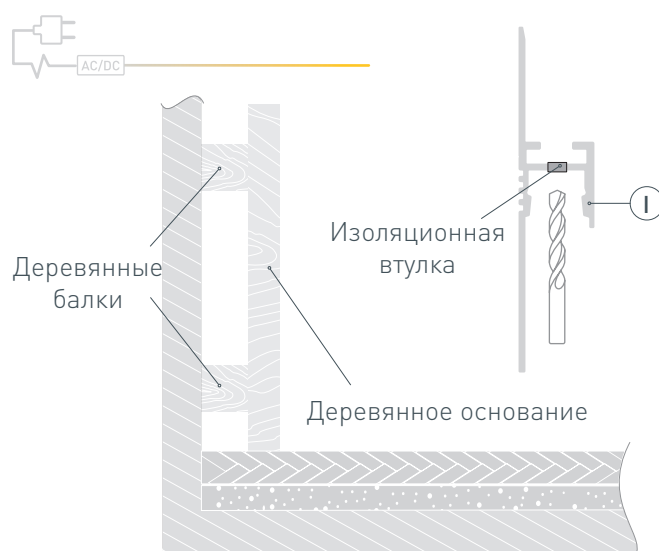

* При использовании светодиодных лент и линеек.

ЧЕРТЕЖ

РУКОВОДСТВО ПО МОНТАЖУ ПРОФИЛЯ

Необходимые компоненты:

- 1** / Установите на стену две деревянные балки параллельно друг другу и деревянное основание для крепления профиля I. Деревянное основание должно быть установлено вплотную к полу с финишной отделкой. Просверлите отверстие в профиле I для вывода кабеля от блока питания для светодиодной ленты. Зафиксируйте в отверстии проходную изоляционную втулку.

- 2** / Выведите кабель от блока питания для светодиодной ленты через изоляционную втулку в профиле I. Установите на профиль I лист гипсокартона и зафиксируйте его вместе с профилем I на деревянном основании.

- 3 / Выровняйте поверхность, нанеся шпаклевку на гипсокартон. Покрасьте выровненную поверхность.

- 4 / Обезжирьте поверхность профиля ① перед установкой светодиодной ленты. Установите светодиодную ленту ③ и подключите ее к кабелю питания, строго соблюдая полярность, обозначенную на плате светодиодной ленты. Максимально допустимая для подключения длина отрезка светодиодной ленты указана в инструкции к светодиодной ленте. Для обеспечения равномерного свечения ленты по всей длине рекомендуется подавать питание на светодиодную ленту с двух сторон. Установите на профиль ① экран ②.