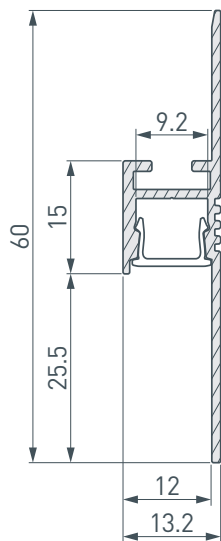

ПРИМЕНЕНИЕ

- Декоративная подсветка пола и стен.
- Подходит для встраивания в паз.
- Для светодиодных лент шириной до 9 мм.

9 мм

Встраиваемый

Черный

ПАРАМЕТРЫ

Артикул	038550
Модель	ARH-PLINTUS-FANTOM-2000 BLACK
Цвет	черный
Покрытие	порошковая окраска
Форма (сечение)	со скрытым фланцем
Назначение	для плинтуса
Размеры профиля	2000×13.2×60 мм
Ширина площадки для лент	9.2 мм
Рассеиваемая (отводимая) тепловая мощность* на 1 м	35 Вт

* При использовании светодиодных лент и линеек.

ЧЕРТЕЖ

РУКОВОДСТВО ПО МОНТАЖУ ПРОФИЛЯ

Необходимые компоненты:

- 1** / Установите на стену две деревянные балки параллельно друг другу и деревянное основание для крепления профиля I. Деревянное основание должно быть установлено вплотную к полу с финишной отделкой. Просверлите отверстие в профиле I для вывода кабеля от блока питания для светодиодной ленты. Зафиксируйте в отверстии проходную изоляционную втулку.

- 3 / Выровняйте поверхность, нанеся шпаклевку на гипсокартон. Покрасьте выровненную поверхность.

- 4 / Обезжирьте поверхность профиля ① перед установкой светодиодной ленты. Установите светодиодную ленту ③ и подключите ее к кабелю питания, строго соблюдая полярность, обозначенную на плате светодиодной ленты. Максимально допустимая для подключения длина отрезка светодиодной ленты указана в инструкции к светодиодной ленте. Для обеспечения равномерного свечения ленты по всей длине рекомендуется подавать питание на светодиодную ленту с двух сторон. Установите на профиль ① экран ②.