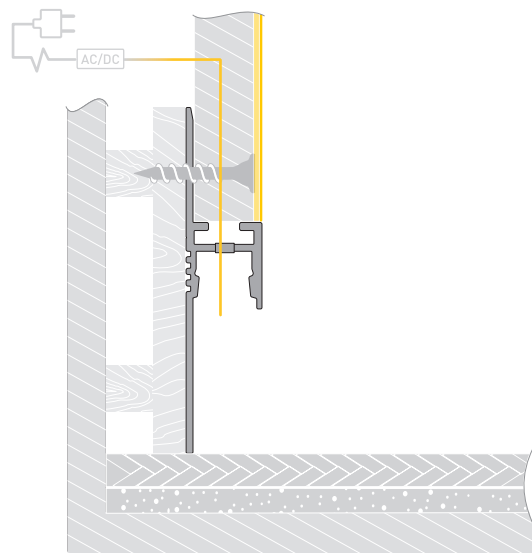

Электронная документация

АЛЮМИНИЕВЫЙ ПРОФИЛЬ

ARH-PLINTUS-FANTOM-2000 BLACK

ОПИСАНИЕ

- Встраиваемый профиль-плинтус со скрытым фланцем для декоративной подсветки пола.
- Создание тонких линий света благодаря малой ширине и оптимальной высоте.
- Экран поставляется отдельно.

* При использовании светодиодных лент и линеек.

ЧЕРТЕЖ

РУКОВОДСТВО ПО МОНТАЖУ ПРОФИЛЯ

Необходимые компоненты:

- 1** / Установите на стену две деревянные балки параллельно друг другу и деревянное основание для крепления профиля I. Деревянное основание должно быть установлено вплотную к полу с финишной отделкой. Просверлите отверстие в профиле I для вывода кабеля от блока питания для светодиодной ленты. Зафиксируйте в отверстии проходную изоляционную втулку.

- 2** / Выведите кабель от блока питания для светодиодной ленты через изоляционную втулку в профиле I. Установите на профиль I лист гипсокартона и зафиксируйте его вместе с профилем I на деревянном основании.

- 3 / Выровняйте поверхность, нанеся шпаклевку на гипсокартон. Покрасьте выровненную поверхность.

- 4 / Обезжирьте поверхность профиля ① перед установкой светодиодной ленты. Установите светодиодную ленту ③ и подключите ее к кабелю питания, строго соблюдая полярность, обозначенную на плате светодиодной ленты. Максимально допустимая для подключения длина отрезка светодиодной ленты указана в инструкции к светодиодной ленте. Для обеспечения равномерного свечения ленты по всей длине рекомендуется подавать питание на светодиодную ленту с двух сторон. Установите на профиль ① экран ②.