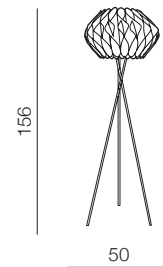

# Ruben

288

1 BEIGE

2 GREY

**Ruben M**

- 1 **AZ2380** (beige)
- 2 **AZ2381** (grey)

E27 1x MAX 60W  
PC/metal

**Ruben L**

- 1 **AZ2382** (beige)
- 2 **AZ2383** (grey)

E27 3x MAX 60W  
PC/metal

**Ruben floor**

- 1 **AZ2406** (beige)
- 2 **AZ2405** (grey)

E27 1x MAX 60W  
PC/metal