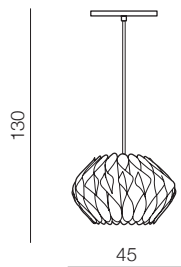

# Ruben

288

1 BEIGE

2 GREY

**Ruben M**

- 1 **AZ2380** (beige)
- 2 **AZ2381** (grey)

E27 1x MAX 60W  
PC/metal

**Ruben L**