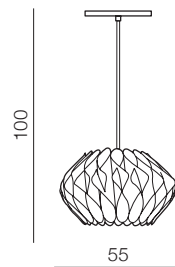

# Ruben

288

1 BEIGE

2 GREY

**Ruben M**

- 1 **AZ2380** (beige)
- 2 **AZ2381** (grey)

E27 1x MAX 60W  
PC/metal

**Ruben L**