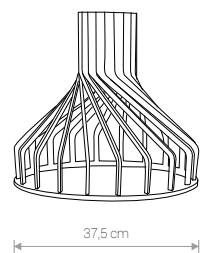

**CAMELEON BIO S**  
8458 NT

**CAMELEON BIO M**  
8461 WH

**CAMELEON CANOPY B 1500**  
8560 WH

**CAMELEON DOVER**  
8464 NT

**CAMELEON BIO S**

plywood / sklejka / дерево

8458 ● NT 8457 ○ WH

works with / zastosuj z / применять с

Ⓛ 1× CAMELEON CABLE E27

Ⓛ 1× CAMELEON CABLE GU10

**CAMELEON BIO M**

plywood / sklejka / дерево

8462 ● NT 8461 ○ WH

works with / zastosuj z / применять с

Ⓛ 1× CAMELEON CABLE E27

Ⓛ 1× CAMELEON CABLE GU10

**CAMELEON DOVER**

plywood / sklejka / дерево

8464 ● NT 8463 ● BL

works with / zastosuj z / применять с

Ⓛ 1× CAMELEON CABLE GU10

**CAMELEON DOVER**  
8463 BL

**CAMELEON DOVER**  
8464 NT