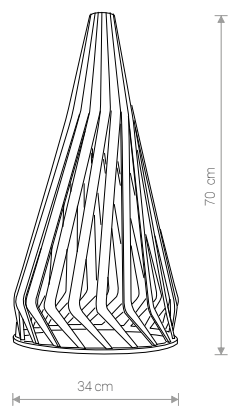

**CAMELEON BIO S**  
8458 NT

**CAMELEON BIO M**  
8461 WH

**CAMELEON CANOPY B 1500**  
8560 WH

**CAMELEON DOVER**  
8464 NT

**CAMELEON BIO S**

plywood / sklejka / дерево

8458 ● NT 8457 ○ WH

works with / zastosuj z / применять с

Ⓛ 1× CAMELEON CABLE E27

Ⓛ 1× CAMELEON CABLE GU10

**CAMELEON BIO M**

plywood / sklejka / дерево

8462 ● NT 8461 ○ WH

works with / zastosuj z / применять с

Ⓛ 1× CAMELEON CABLE E27

Ⓛ 1× CAMELEON CABLE GU10

**CAMELEON DOVER**

plywood / sklejka / дерево

8464 ● NT 8463 ● BL

works with / zastosuj z / применять с

Ⓛ 1× CAMELEON CABLE GU10

**CAMELEON DOVER**  
8463 BL

**CAMELEON DOVER**  
8464 NT