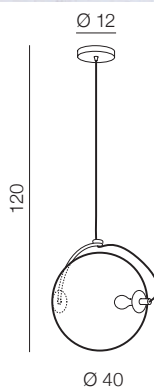

Rufus

Rufus 20

AZ3174

(black/smoky)

E27 1x Max 60W only LED
metal/glass

Rufus 40

AZ3173

(black/smoky)

E27 1x Max 60W only LED
metal/glass