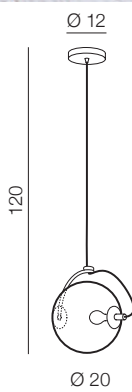

Rufus

Rufus 20

AZ3174

(black/smoky)

E27 1x Max 60W only LED
metal/glass

Rufus 40

AZ3173

(black/smoky)

E27 1x Max 60W only LED
metal/glass