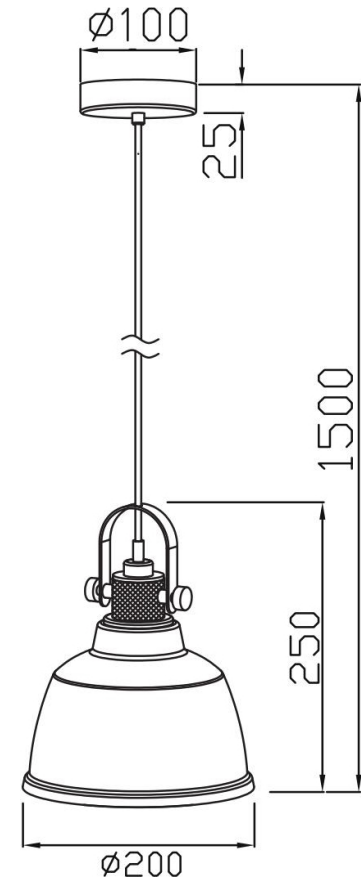

①

②

③

④

1xE27 40W

Модель: T163-11-C  
Коллекция: Pendant  
Серия: Irving  
Подвесной светильник