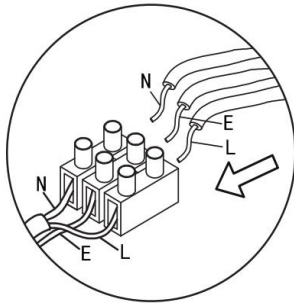

①

②

③

④

1xE27 40W

Модель: T163-11-C  
Коллекция: Pendant  
Серия: Irving  
Подвесной светильник