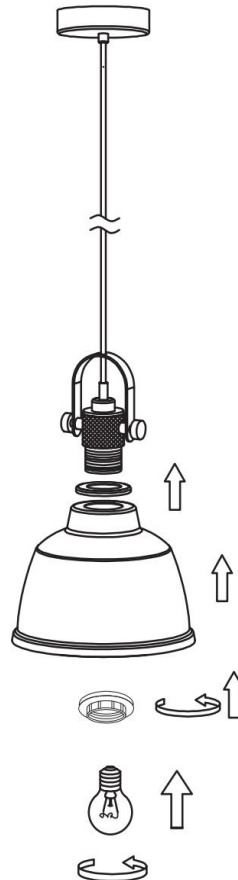

①

②

③

④

1xE27 40W

Модель: T163-11-C  
Коллекция: Pendant  
Серия: Irving  
Подвесной светильник