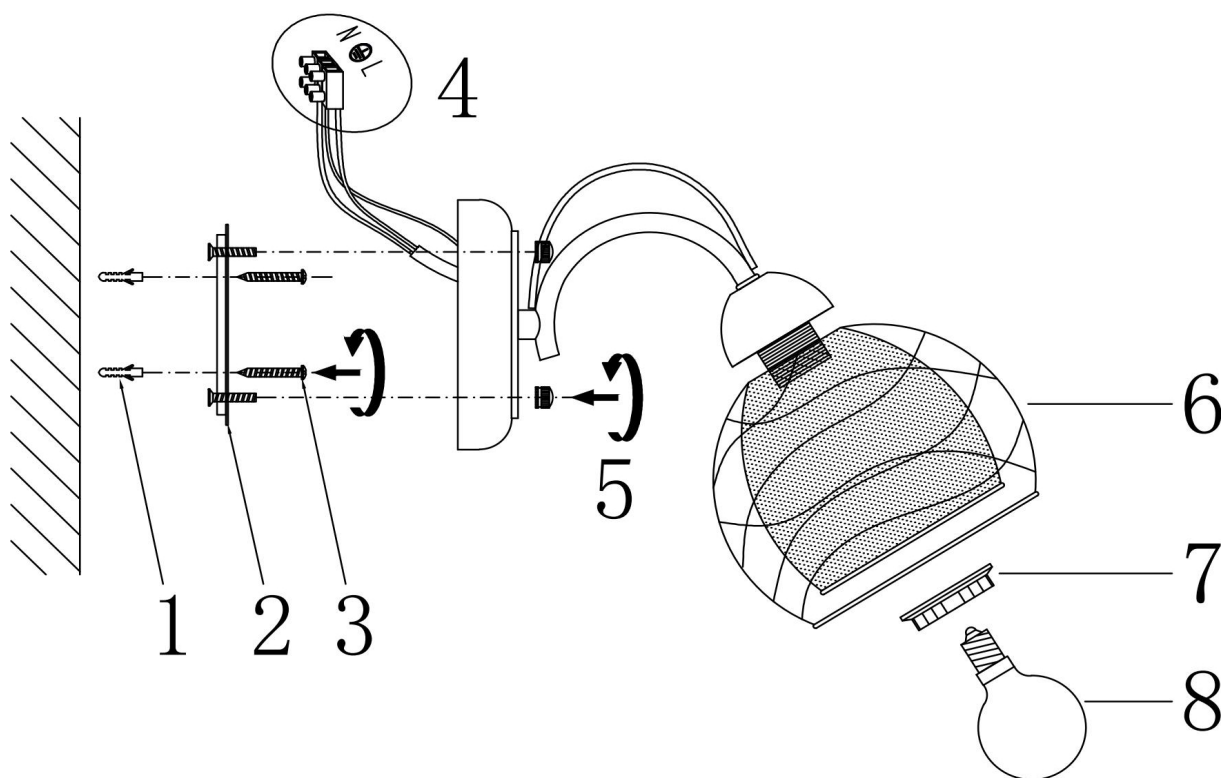

## Инструкция FR5052-WL-01-W

1xE27 60W

Модель: FR5052-WL-01-W

Коллекция: Modern

Серия: Nikki

Настенный светильник