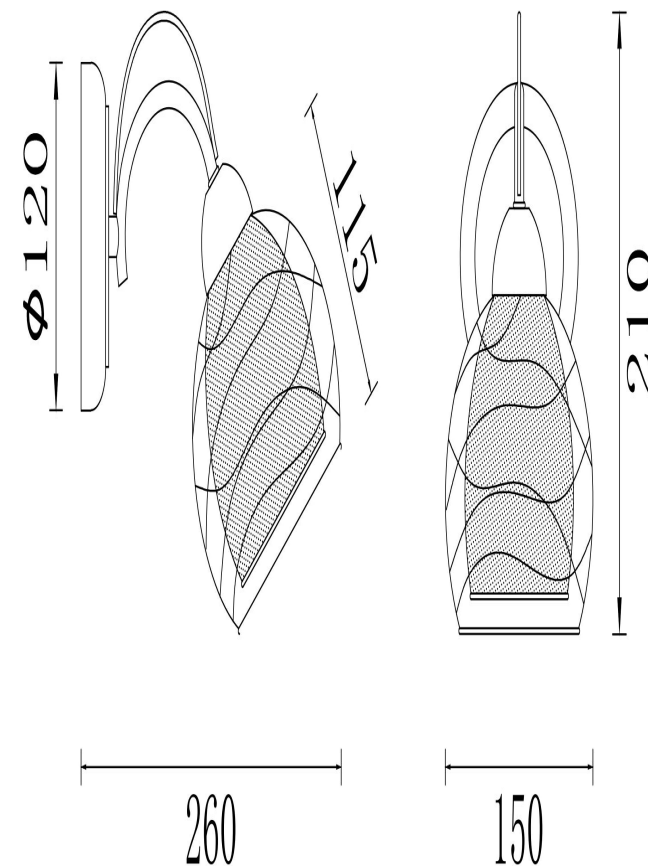

## Инструкция FR5052-WL-01-W

1xE27 60W

Модель: FR5052-WL-01-W

Коллекция: Modern

Серия: Nikki

Настенный светильник