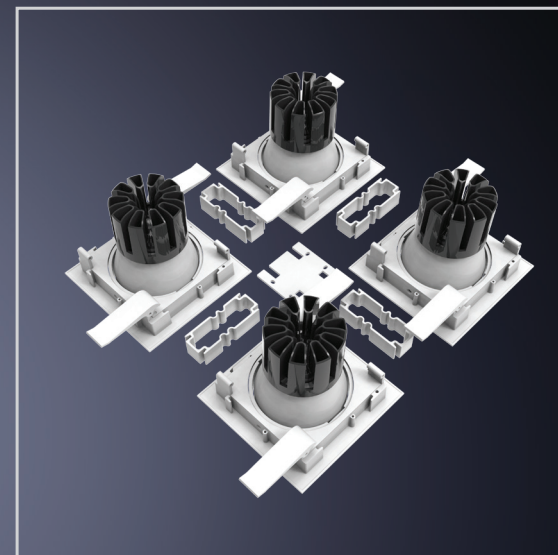

DL-TETRIS

МОДУЛЬНЫЕ КАРДАННЫЕ СВЕТИЛЬНИКИ DL-TETRIS ДЛЯ ЛЮБЫХ ДИЗАЙНЕРСКИХ РЕШЕНИЙ

Благодаря продуманной конструкции светодиодные светильники DL-Tetris можно собирать в световые линии, а также в поворотные конструкции. Модуль светильника представлен в мощностях 25W и 40W, что позволяет добиваться оптимального уровня освещенности на любых проектах.

Характеристики:

- ▶ Мощность 25W/40W
- ▶ Световой поток см. таблицу
- ▶ Цветовая температура 3000K/4000K
- ▶ Степень защиты IP20
- ▶ Размер изделия 165x165x140mm
- ▶ AC220-240V
- ▶ Частота сети 50Hz +/-10%
- ▶ Индекс цветопередачи Ra>89
- ▶ Коэффициент мощности $\geq 0,95$
- ▶ Класс защиты от поражения электрическим током II
- ▶ Кп светового потока $\leq 5\%$
- ▶ Тип климатического исполнения УХЛ4
- ▶ Температурный режим от +1°C до +40°C
- ▶ Угол светового потока 36°
- ▶ Гарантия 5 лет
- ▶ Срок службы светодиодов 50 000 часов
- ▶ Материал корпуса алюминий
- ▶ Материал рассеивателя закаленное стекло
- ▶ Тип монтажа встраиваемый (прижимная система крепления)

Соединение светильников

Артикулы для заказа:

	Артикул	Наименование	Световой поток	Монтажное отверстие
	V1-R0-00424-10000-2002530	Светильник LED "ВАРТОН" DL-TETRIS поворотный 35° 165*165*140mm 25W 3000K IP20	2250lm	140x140mm
	V1-R0-00424-10000-2002540	Светильник LED "ВАРТОН" DL-TETRIS поворотный 35° 165*165*140mm 25W 4000K IP20	2500lm	140x140mm
	V1-R0-00424-10000-2004030	Светильник LED "ВАРТОН" DL-TETRIS поворотный 35° 165*165*140mm 40W 3000K IP20	3600lm	140x140mm
	V1-R0-00424-10000-2004040	Светильник LED "ВАРТОН" DL-TETRIS поворотный 35° 165*165*140mm 40W 4000K IP20	4000lm	140x140mm

Дополнительные аксессуары:

	Артикул	Наименование
	V4-R0-00.0033.DL0-0001	Коннектор для карданных светильников DL-TETRIS 93x34mm
	V4-R0-00.0033.DL0-0002	Скоба для соединения в квадрат карданных светильников DL-TETRIS 62x75mm