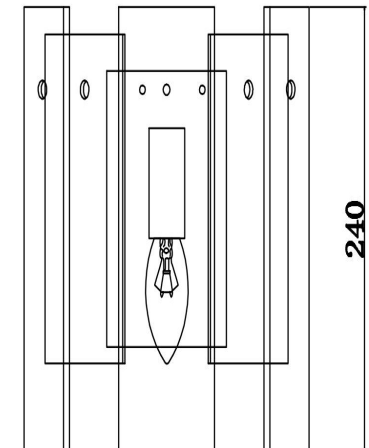

freya

Инструкция FR5198WL-01BS

1xE14 60W

Модель: FR5198WL-01BS
Коллекция: Modern
Серия: Ottimo
Настенный светильник