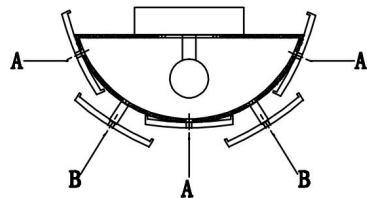

freya

Инструкция FR5198WL-01BS

1xE14 60W

Модель: FR5198WL-01BS
Коллекция: Modern
Серия: Ottimo
Настенный светильник