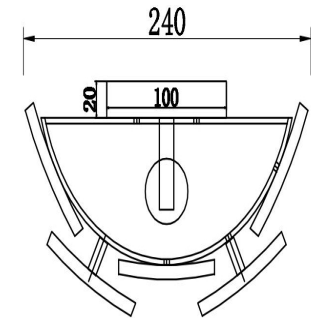

freya

Инструкция FR5198WL-01BS

1xE14 60W

Модель: FR5198WL-01BS
Коллекция: Modern
Серия: Ottimo
Настенный светильник