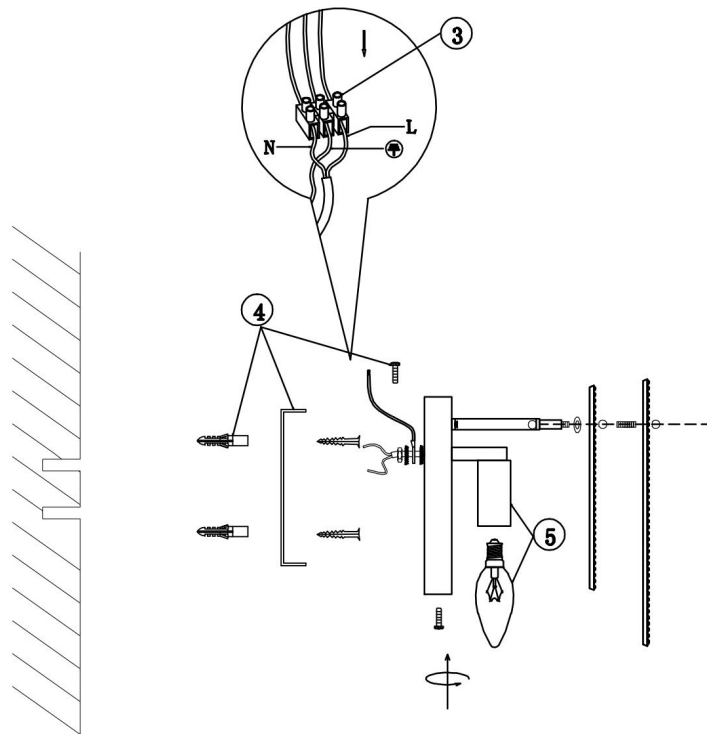

freya

Инструкция FR5198WL-01BS

1xE14 60W

Модель: FR5198WL-01BS
Коллекция: Modern
Серия: Ottimo
Настенный светильник