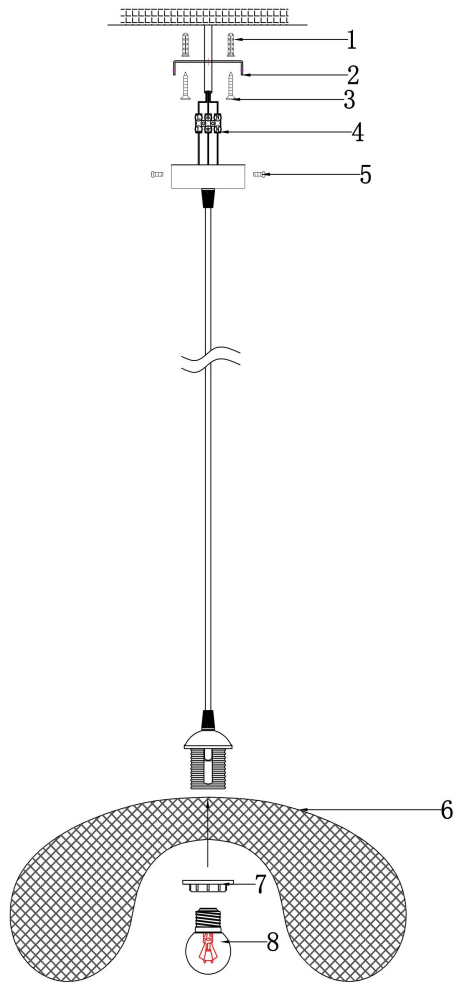

## Инструкция FR5243PL-01BR9

1xE27 60W

Модель: FR5243PL-01BR9  
Коллекция: Modern  
Серия: Wavy  
Подвесной светильник