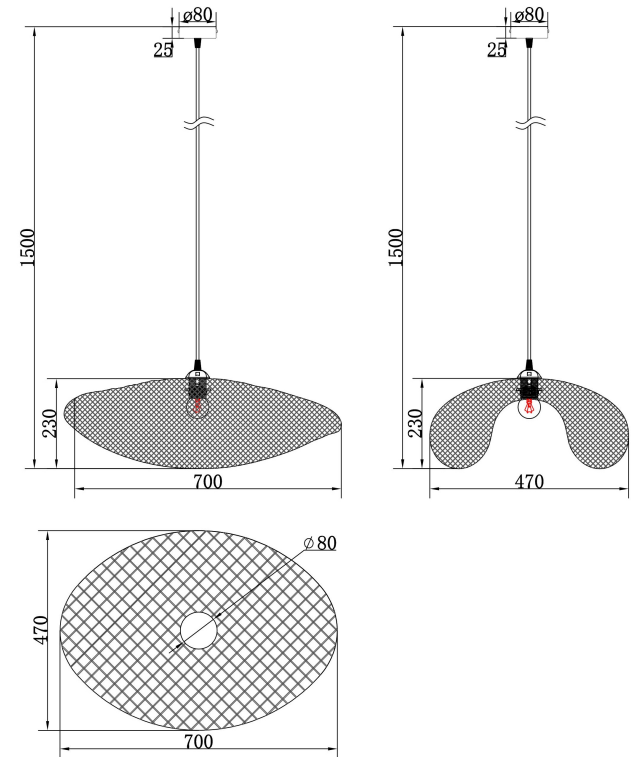

## Инструкция FR5243PL-01BR9

1xE27 60W

Модель: FR5243PL-01BR9  
Коллекция: Modern  
Серия: Wavy  
Подвесной светильник