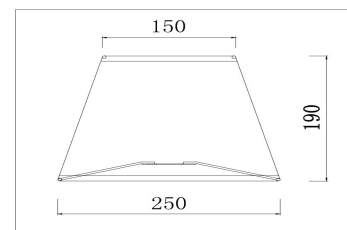

freya

Инструкция FR2405-TL-01-BS

1xE14 40W

Модель: FR2405-TL-01-BS

Коллекция: Classic

Серия: Driana

Настольная лампа