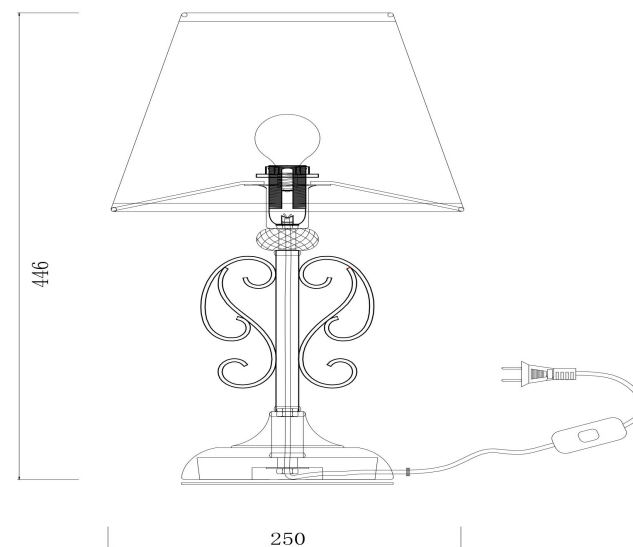

freya

Инструкция FR2405-TL-01-BS

1xE14 40W

Модель: FR2405-TL-01-BS

Коллекция: Classic

Серия: Driana

Настольная лампа