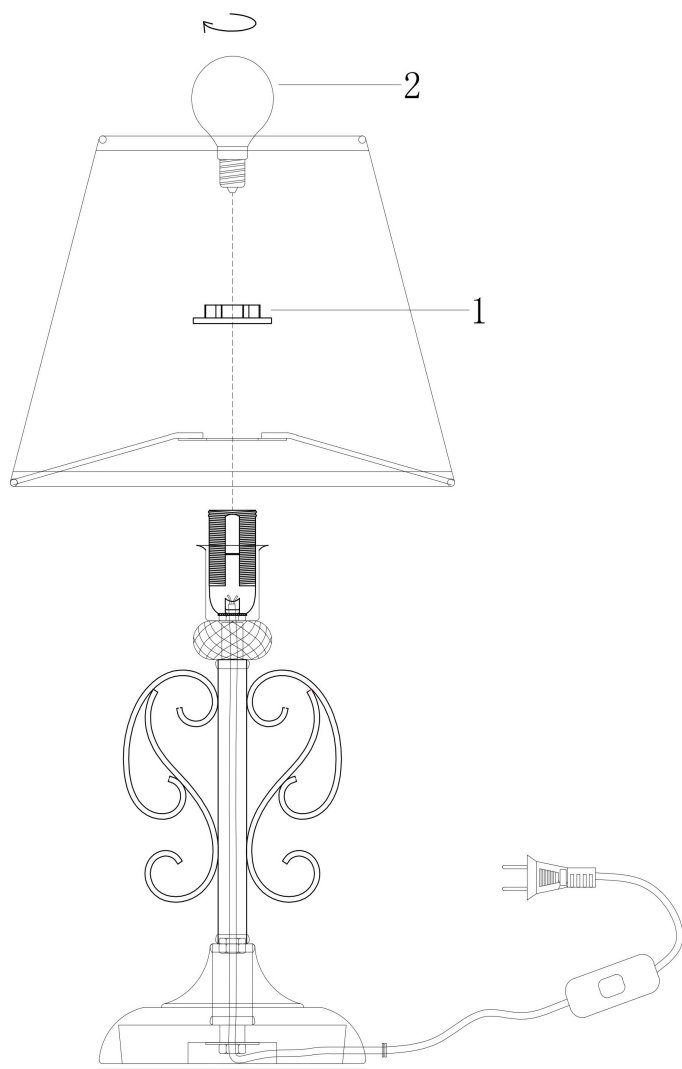

freya

Инструкция FR2405-TL-01-BS

1xE14 40W

Модель: FR2405-TL-01-BS

Коллекция: Classic

Серия: Driana

Настольная лампа