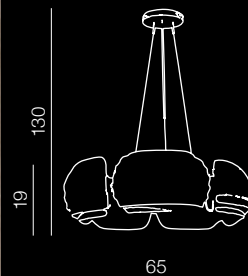

Rondo

77

Rondo

AZ0115

E14 5x 40W
metal/glass
chrome/white