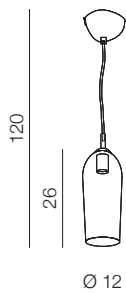

Blanca

62

1 SMOKY

2 CHAMPAGNE

Blanca 1

- 1 AZ3335 (smoky)
- 2 AZ3337 (champagne)

E14 1xMax 40W only LED metal/glass

Blanca 3

- 1 AZ3336 (smoky)
- 2 AZ3338 (champagne)

E14 1xMax 40W only LED metal/glass