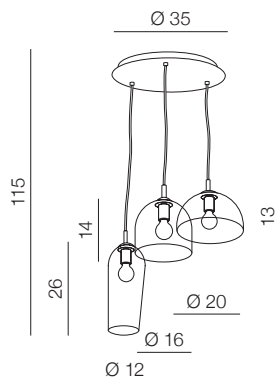

Blanca

62

1 SMOKY

2 CHAMPAGNE

Blanca 1

- 1 AZ3335 (smoky)
- 2 AZ3337 (champagne)

E14 1xMax 40W only LED metal/glass

Blanca 3

- 1 AZ3336 (smoky)
- 2 AZ3338 (champagne)

E14 1xMax 40W only LED metal/glass