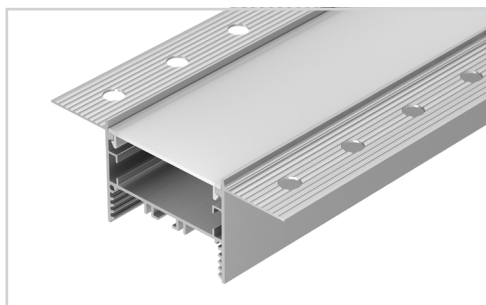

Электронная документация

ТРОЙНИК ДЛЯ АЛЮМИНИЕВОГО ПРОФИЛЯ SL-LINIA45-FANTOM

СОСТАВ КОМПЛЕКТА

- Тройник с экраном — 1 шт.
- Соединители — 6 шт.
- Винты — 24 шт.
- Шестигранный ключ — 1 шт.

СОВМЕСТИМЫЙ ПРОФИЛЬ

027160 SL-LINIA45-FANTOM-2000 ANOD

39 мм

Встраиваемый

Серебристый

ПАРАМЕТРЫ

Артикул	030107
Модель	SL-LINIA45-FANTOM
Цвет	 серебристый
Покрытие	анодированное
Форма (сечение)	с фланцем
Назначение	встраиваемый скрытый
Размеры	401×250×35 мм
Ширина площадки для лент	39 мм