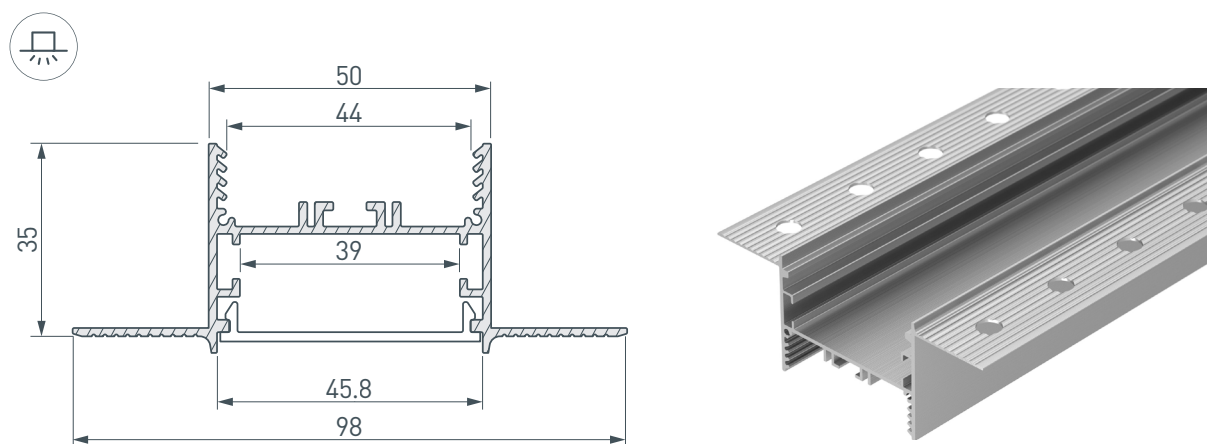

Электронная документация

ТРОЙНИК ДЛЯ АЛЮМИНИЕВОГО ПРОФИЛЯ SL-LINIA45-FANTOM

СОСТАВ КОМПЛЕКТА

- Тройник с экраном — 1 шт.
- Соединители — 6 шт.
- Винты — 24 шт.
- Шестигранный ключ — 1 шт.

СОВМЕСТИМЫЙ ПРОФИЛЬ

027160 SL-LINIA45-FANTOM-2000 ANOD

39 мм

Встраиваемый

Серебристый

ПАРАМЕТРЫ

Артикул	030107
Модель	SL-LINIA45-FANTOM
Цвет	 серебристый
Покрытие	анодированное
Форма (сечение)	с фланцем
Назначение	встраиваемый скрытый
Размеры	401×250×35 мм
Ширина площадки для лент	39 мм

РУКОВОДСТВО ПО МОНТАЖУ

Необходимые компоненты:

ЧЕРТЕЖ

СОПУТСТВУЮЩИЕ ТОВАРЫ В СЕРИИ LINIA45-FANTOM

Приобретаются отдельно

Угол

030102
SL-LINIA45-FANTOM-135

Угол