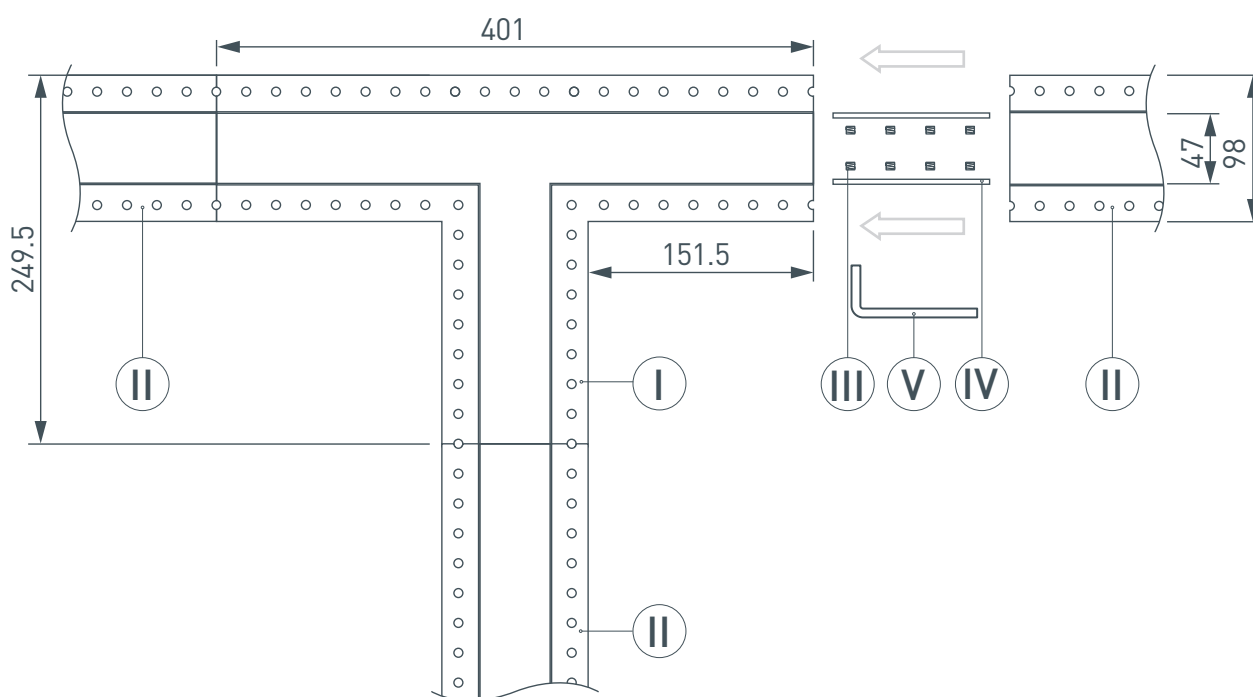

Электронная документация

ТРОЙНИК ДЛЯ АЛЮМИНИЕВОГО ПРОФИЛЯ SL-LINIA45-FANTOM

СОСТАВ КОМПЛЕКТА

- Тройник с экраном — 1 шт.
- Соединители — 6 шт.
- Винты — 24 шт.
- Шестигранный ключ — 1 шт.

СОВМЕСТИМЫЙ ПРОФИЛЬ

027160 SL-LINIA45-FANTOM-2000 ANOD

39 мм

Встраиваемый

Серебристый

ПАРАМЕТРЫ

Артикул	030107
Модель	SL-LINIA45-FANTOM
Цвет	 серебристый
Покрытие	анодированное
Форма (сечение)	с фланцем
Назначение	встраиваемый скрытый
Размеры	401×250×35 мм
Ширина площадки для лент	39 мм

РУКОВОДСТВО ПО МОНТАЖУ

Необходимые компоненты:

ЧЕРТЕЖ

СОПУТСТВУЮЩИЕ ТОВАРЫ В СЕРИИ LINIA45-FANTOM

Приобретаются отдельно

Угол

030102
SL-LINIA45-FANTOM-135

Угол

030105
SL-LINIA45-FANTOM внешний

Угол

030103
SL-LINIA45-FANTOM внутренний

Крестовина

030109
SL-LINIA45-FANTOM

Тройник

030107
SL-LINIA45-FANTOM

Угол