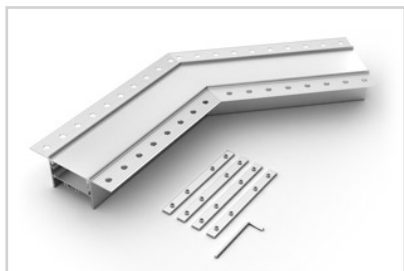

027160 SL-LINIA45-FANTOM-2000 ANOD

39 мм

Встраиваемый

Серебристый

ПАРАМЕТРЫ

Артикул	030107
Модель	SL-LINIA45-FANTOM
Цвет	 серебристый
Покрытие	анодированное
Форма (сечение)	с фланцем
Назначение	встраиваемый скрытый
Размеры	401×250×35 мм
Ширина площадки для лент	39 мм

РУКОВОДСТВО ПО МОНТАЖУ

Необходимые компоненты:

ЧЕРТЕЖ

СОПУТСТВУЮЩИЕ ТОВАРЫ В СЕРИИ LINIA45-FANTOM

Приобретаются отдельно

Угол

030102
SL-LINIA45-FANTOM-135

Угол