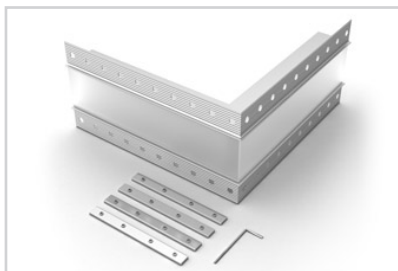

027160 SL-LINIA45-FANTOM-2000 ANOD

39 мм

Встраиваемый

Серебристый

ПАРАМЕТРЫ

Артикул	030107
Модель	SL-LINIA45-FANTOM
Цвет	 серебристый
Покрытие	анодированное
Форма (сечение)	с фланцем
Назначение	встраиваемый скрытый
Размеры	401×250×35 мм
Ширина площадки для лент	39 мм

РУКОВОДСТВО ПО МОНТАЖУ

Необходимые компоненты:

ЧЕРТЕЖ

СОПУТСТВУЮЩИЕ ТОВАРЫ В СЕРИИ LINIA45-FANTOM

Приобретаются отдельно

Угол

030102
SL-LINIA45-FANTOM-135

Угол