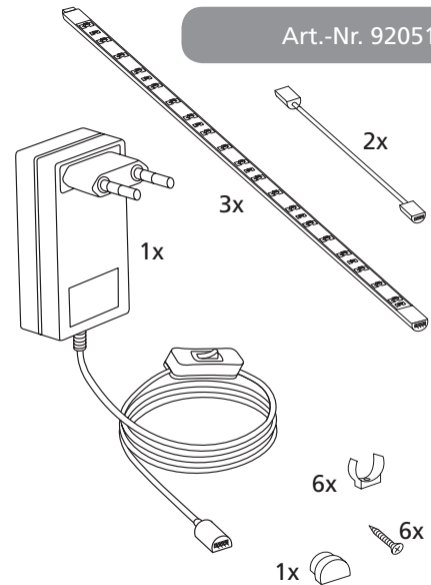

Art.-Nr. 92051

EGLO LEDSTRIPES

DECO

WHITE
LED
★★★

Art.-Nr. 92051

Art.-Nr. 92051

Art.-Nr. 92051

x = 39cm, y = 13mm