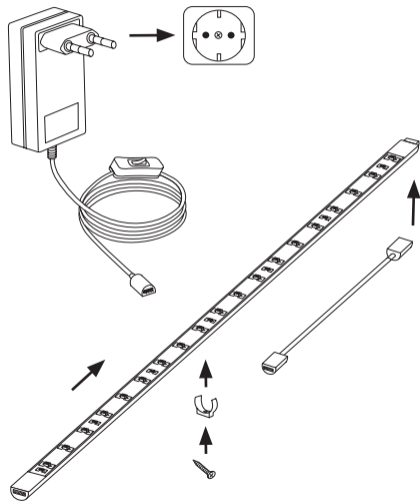

Art.-Nr. 92051

EGLO LEDSTRIPES

DECO

WHITE
LED
★★★

Art.-Nr. 92051

Art.-Nr. 92051

Art.-Nr. 92051

x = 39cm, y = 13mm