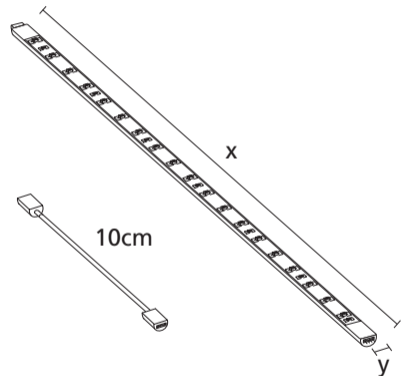

Art.-Nr. 92051

EGLO LEDSTRIPES

DECO

WHITE
LED
★★★

Art.-Nr. 92051

Art.-Nr. 92051

Art.-Nr. 92051

x = 39cm, y = 13mm