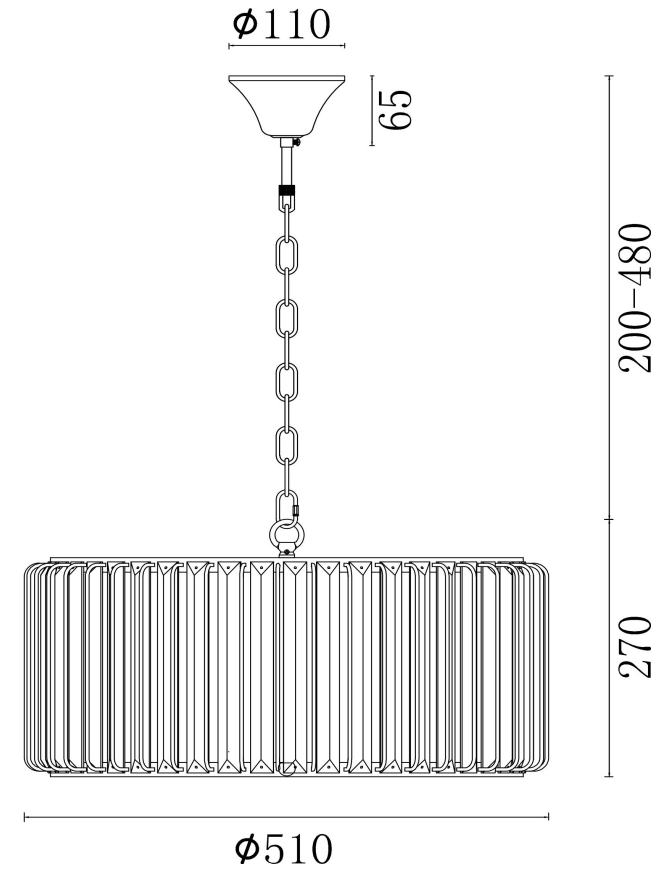

freya

Инструкция FR1005PL-05G

5x E14 60W

Модель: FR1005PL-05G
Коллекция: Crystal
Серия: Esme
Подвесной светильник