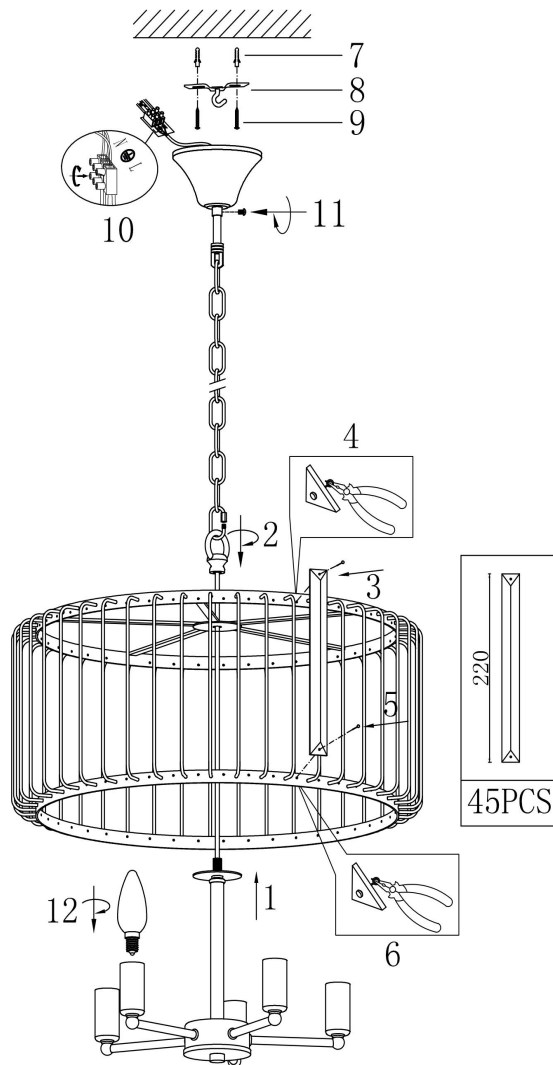

freya

Инструкция FR1005PL-05G

5x E14 60W

Модель: FR1005PL-05G
Коллекция: Crystal
Серия: Esme
Подвесной светильник