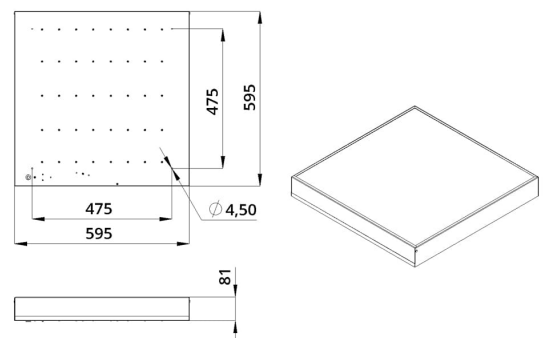

Технические данные

Светодиодный светильник ПромЛед Офис 30
Экстра 5000К Призма 595×595×80мм

1. Описание серии

Серия светодиодных светильников для освещения общественных помещений: офисов, торговых залов, образовательных учреждений, больниц.

В комплекте поставляются крепления для потолка типа «Армстронг», но есть возможность и накладного монтажа на обычный потолок.

2. КСС и Габаритный чертеж

Кривая силы света

Габаритный чертеж

3. Основные технические данные и характеристики

Характеристики	Значение
Мощность, [Вт ±10%]:	30
Световой поток светильника, [лм ±5%]:	4 200
Номинальная коррелированная цветовая температура по ГОСТ 34819-2021, [К]:	5 000
Тип кривой силы света:	косинусная
Тип рассеивателя:	призма
Угол излучения, [°]:	80
Индекс цветопередачи (CRI), не менее:	80
Род тока:	АС
Коэффициент пульсации (Кп), не более, [%]:	1
Напряжение питания, [В]:	~176-264
Частота напряжения электропитания, [Гц ±10%]:	50
Коэффициент мощности (P _f), не менее:	0,98
Класс защиты от поражения электрическим током (по ГОСТ IEC 60598-1-2017):	I
Рекомендуемая высота установки, [м]:	2-6
Степень защиты от пыли и влаги (по ГОСТ IEC 60598-1-2017):	IP30
Климатическое исполнение (по ГОСТ 15150-69):	УХЛ4
Температура эксплуатации, [°С]:	от -40 до +50
Срок службы светильника, не менее, [лет]:	12
Срок службы светодиодов, не менее, [ч]:	100 000
Гарантийный срок на светильник, [мес.]:	60
Материал корпуса:	Тонколистовая сталь
Материал рассеивателя:	УФ-стабилизированный полистирол
Цвет покраски:	-
Габаритные размеры, не более, [мм]:	595×595×81
Тип крепления:	встраиваемый/накладной
Масса, [кг]:	3,3