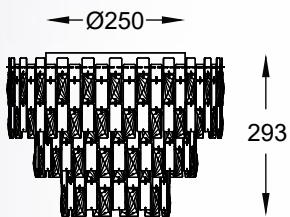

ANZIO
Pendant lamp
P0480-09C-F4AC
9xG9 MAX 8W
metal chrome body,
chrome metal plates,
clear crystal glass

ANZIO new
Ceiling lamp
C0480-07A-B5AC
7xG9 MAX 28W
metal chrome body,
chrome metal plates,
clear crystal glass

ANZIO
Wall lamp
W0480-02B-B5AC
2xG9 MAX 42W
metal chrome body,
chrome metal plates,
clear crystal glass