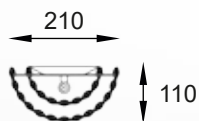

ANZIO
Pendant lamp
P0480-09C-F4AC
9xG9 MAX 8W
metal chrome body,
chrome metal plates,
clear crystal glass

ANZIO new
Ceiling lamp
C0480-07A-B5AC
7xG9 MAX 28W
metal chrome body,
chrome metal plates,
clear crystal glass