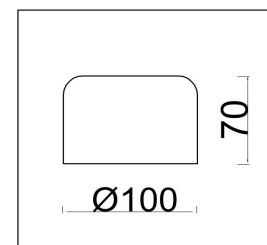

freya

Инструкция FR5042CW-02B

2xE14 40W

Модель: FR5042CW-02B

Коллекция: Modern

Evette
Встраиваемый светильник