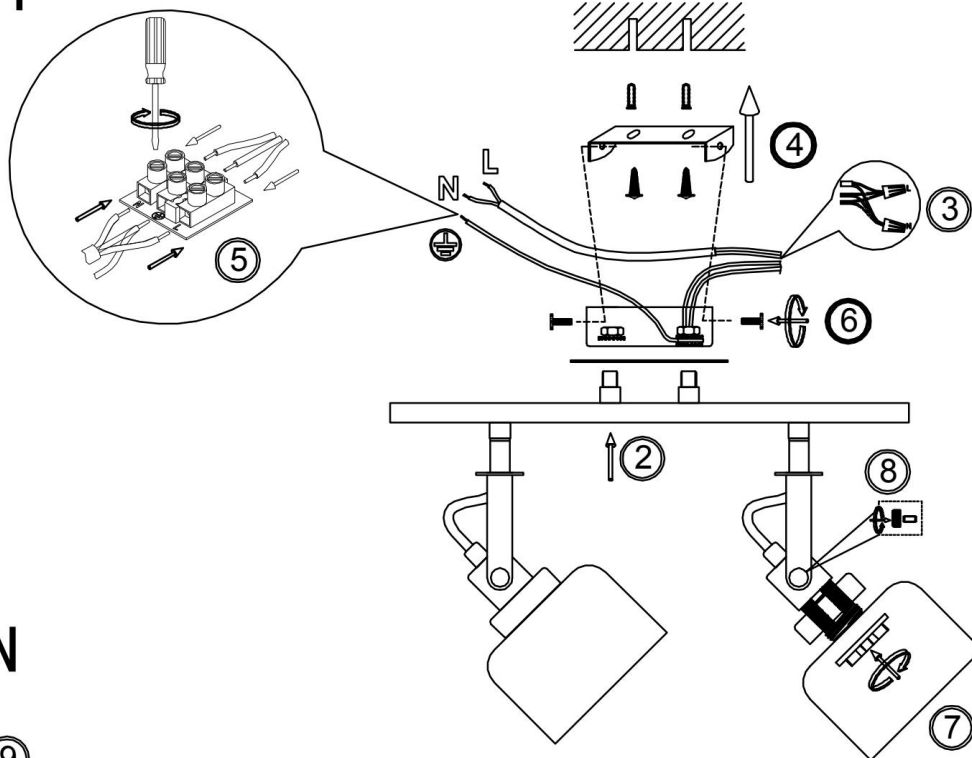

freya

Инструкция FR5042CW-02B

2xE14 40W

Модель: FR5042CW-02B

Коллекция: Modern

Evette
Встраиваемый светильник