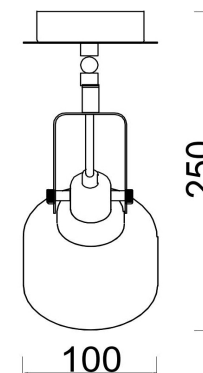

freya

Инструкция FR5042CW-02B

2xE14 40W

Модель: FR5042CW-02B

Коллекция: Modern

Evette
Встраиваемый светильник