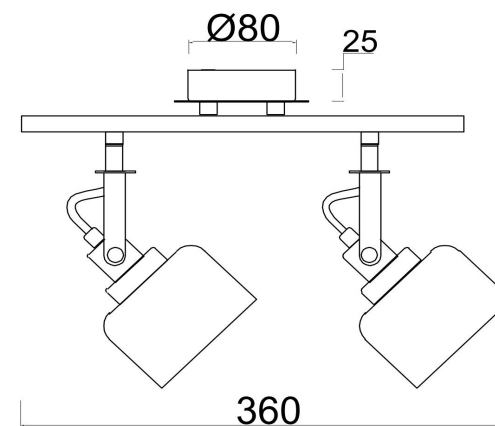

freya

Инструкция FR5042CW-02B

2xE14 40W

Модель: FR5042CW-02B

Коллекция: Modern

Evette
Встраиваемый светильник