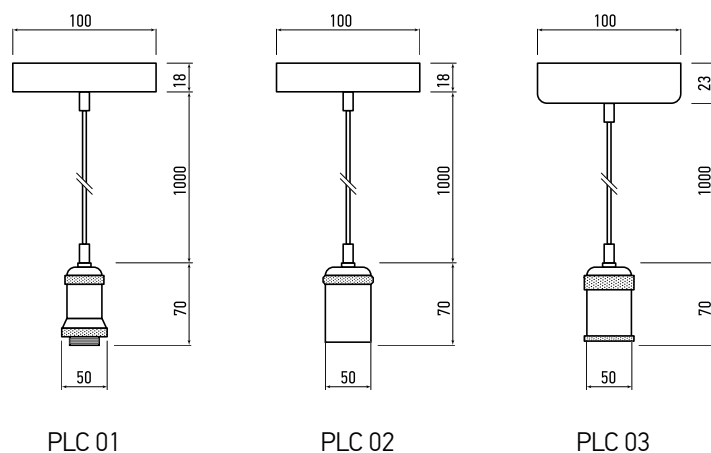

PLC 01
ANTIQUÉ BRONZE

PLC 01 ELECTROSILVERING

PLC 01 ROSE GOLD

PLC 02 GOLDEN

PLC 03 ANTIQUÉ BRONZE

ТЕХНИЧЕСКИЕ ХАРАКТЕРИСТИКИ

- Материал крепления и патрона: алюминий
- Цвет крепления и патрона: ANTIQUE BRONZE, ELECTROSILVERING, ROSE GOLD, GOLDEN
- Материал оплетки провода: капроновая нить
- Номинальное напряжение: 230 В
- Максимальная мощность ламп: 100 w
- Сечение провода: 0,75 мм²
- Цоколь: E27
- Рекомендуемые лампы: PLED CLEAR OMNI JAZZWAY
- Температура эксплуатации: -20...+40 °C
- Срок службы: 7 лет
- Гарантийный срок: 1 год

* Лампа в комплект не входит.

Код для заказа	Штрих-код	Артикул	Максимальная нагрузка, кг	Размеры основания, мм	Длина провода, С, м	Упак., шт.
5012127	4895205012127	RETRO патрон с проводом PLC 01 E27 230V/1M ANTIQUE BRONZE	2,0	100x18	1	1/50
5015951	4895205015951	RETRO патрон с проводом PLC 01 E27 230V/1M ELECTROSILVERING	2,0	100x18	1	1/50
5015975	4895205015975	RETRO патрон с проводом PLC 01 E27 230V/1M ROSE GOLD	2,0	100x18	1	1/50
НОВИНКА 5039018	4895205039018	RETRO патрон с проводом PLC 02 E27 230V/1M GOLDEN	2,0	100x18	1	1/50
НОВИНКА 5039032	4895205039032	RETRO патрон с проводом PLC 03 E27 230V/1M ANTIQUE BRONZE	2,0	100x23	1	1/50