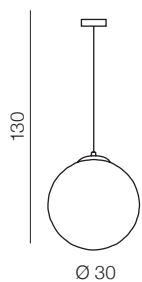

Sweet

71

Sweet 30

AZ0445

E27 1x 60W
acrylic
metal/chrome